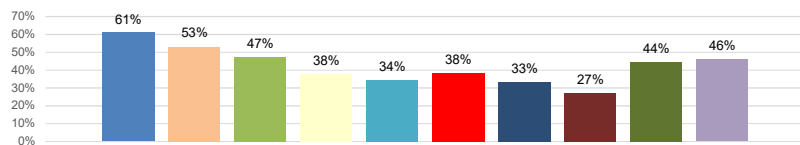

GOVERNO DO ESTADO DO ACRE  
INSTITUTO SOCIOEDUCATIVO DO ESTADO DO ACRE – ISE/AC

PANORAMA DE VAGAS DAS UNIDADES SOCIOEDUCATIVAS DO ESTADO DO ACRE

Centro Socioeducativo	CAPACIDADE				OCUPAÇÃO								Total de adol. com PIA	Responsável
	Sexo	Provisório	Internação	Capacidade Total	Provisório	Internação	Internação Sanção	Ocupação	Nº em Excesso	Taxa de Ocupação	Agendadas	Disponíveis		
Santa Juliana	M	30	47	77	6	40	1	47	0	61%			22	Adriana
Aquiry	M	0	62	62	0	33	0	33	0	53%			29	Daniella
Acre	M	0	36	36	0	17	0	17	0	47%			17	Jecy
Purus	M	8	37	45	0	17	0	17	0	38%			17	Halanna
Feijó	M	8	24	32	0	11	0	11	0	34%			11	Cati
Juruá	M	8	26	34	1	12	0	13	0	38%			13	Cassione
Mocinha Magalhães	F	7	20	27	1	8	0	9	0	33%			8	Renilda
Alto Acre	M	8	40	48	3	10	0	13	0	27%			9	Josiele
<b>Total</b>		<b>69</b>	<b>292</b>	<b>361</b>	<b>11</b>	<b>148</b>	<b>1</b>	<b>160</b>	<b>0</b>	<b>44%</b>			<b>126</b>	

PANORAMA DE VAGAS NA SEMILIBERDADE

Núcleo de Semiliberdade	Sexo	Capacidade de Atendimento	Adolescentes (a) em cumprimento.	Total de adolescentes atendidos em cumprimento	Adolescentes (a) em Descumprimento	Total de adolescentes em Descumprimento	Total de adolescentes	Taxa de Ocupação	Agendadas	Disponíveis
Núcleo de Semiliberdade Raquel Moraes Rio Branco	M	100	40	43	3	3	46	46%		
	F		3		0					