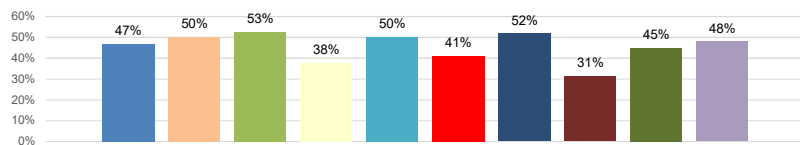

GOVERNO DO ESTADO DO ACRE
INSTITUTO SOCIOEDUCATIVO DO ESTADO DO ACRE – ISE/AC

PANORAMA DE VAGAS DAS UNIDADES SOCIOEDUCATIVAS DO ESTADO DO ACRE

Centro Socioeducativo	CAPACIDADE				OCUPAÇÃO								Total de adol. com PIA	Responsável
	Sexo	Provisório	Internação	Capacidade Total	Provisório	Internação	Internação Sanção	Ocupação	Nº em Excesso	Taxa de Ocupação	Agendadas	Disponíveis		
Santa Juliana	M	30	47	77	9	26	1	36	0	47%			22	Adriana
Aquiry	M	0	62	62	0	31	0	31	0	50%			27	Daniella
Acre	M	0	36	36	0	19	0	19	0	53%			19	Jecy
Purus	M	8	37	45	2	15	0	17	0	38%			15	Halanna
Feijó	M	8	24	32	4	12	0	16	0	50%			7	Deivid
Juruá	M	8	26	34	0	14	0	14	0	41%			12	Cassione
Mocinha Magalhães	F	7	20	27	4	10	0	14	0	52%			10	Yanne
Alto Acre	M	8	40	48	4	11	0	15	0	31%			11	Josiele
Total		69	292	361	23	138	1	162	0	45%			123	

PANORAMA DE VAGAS NA SEMILIBERDADE

Núcleo de Semiliberdade	Sexo	Capacidade de Atendimento	Adolescentes (a) em cumprimento.	Total de adolescentes atendidos em cumprimento	Adolescentes (a) em Descumprimento	Total de adolescentes em Descumprimento	Total de adolescentes	Taxa de Ocupação	Agendadas	Disponíveis
Núcleo de Semiliberdade Raquel Moraes Rio Branco	M	100	40	42	5	6	48	48%		
	F		2		1					