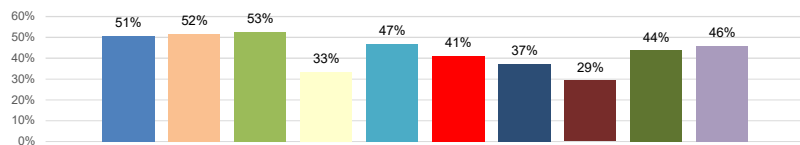

GOVERNO DO ESTADO DO ACRE
INSTITUTO SOCIOEDUCATIVO DO ESTADO DO ACRE – ISE/AC

PANORAMA DE VAGAS DAS UNIDADES SOCIOEDUCATIVAS DO ESTADO DO ACRE

Centro Socioeducativo	CAPACIDADE				OCUPAÇÃO								Total de adol. com PIA	Responsável
	Sexo	Provisório	Internação	Capacidade Total	Provisório	Internação	Internação Sanção	Ocupação	Nº em Excesso	Taxa de Ocupação	Agendadas	Disponíveis		
Santa Juliana	M	30	47	77	14	25	0	39	0	51%			26	Adriana
Aquiry	M	0	62	62	0	32	0	32	0	52%			28	Daniella
Acre	M	0	36	36	0	20	0	19	0	53%			19	Jecy
Purus	M	8	37	45	0	15	0	15	0	33%			15	Halanna
Feijó	M	8	24	32	6	9	0	15	0	47%			5	Deivid
Juruá	M	8	26	34	1	13	0	14	0	41%			9	Cassione
Mocinha Magalhães	F	7	20	27	0	10	0	10	0	37%			8	Yanne
Alto Acre	M	8	40	48	1	13	0	14	0	29%			14	Josiele
Total		69	292	361	22	137	0	158	0	44%			124	

PANORAMA DE VAGAS NA SEMILIBERDADE

Núcleo de Semiliberdade	Sexo	Capacidade de Atendimento	Adolescentes (a) em cumprimento.	Total de adolescentes atendidos em cumprimento	Adolescentes (a) em Descumprimento	Total de adolescentes em Descumprimento	Total de adolescentes	Taxa de Ocupação	Agendadas	Disponíveis
Núcleo de Semiliberdade Raquel Moraes Rio Branco	M	100	35	38	7	8	46	46%		
	F		3		1					