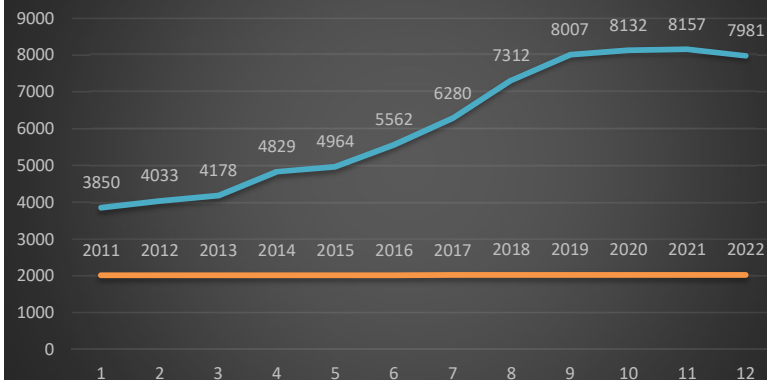

Elevação da população carcerária total no Acre (incluindo os monitorados eletronicamente).

Divisão de Controle e Execução Penal - IAPEN

Fonte: Divisão de Controle e execução Penal - IAPEN/AC