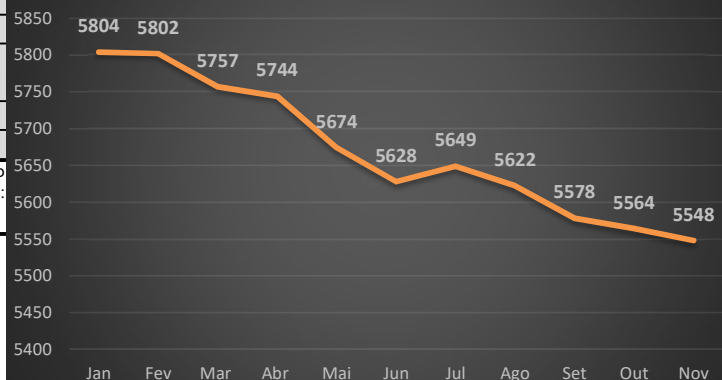

Presos Provisórios: 30,75%
Presos em regime fechado: 68,11%
Presos em regime semiaberto na Unidades Prisionais: 1,14%
Presos monitorados: 2.575
Taxa de aprisionamento: 982 pessoas presas a cada 100 mil habitantes
Déficit de vaga: 33,02%
Taxa de Ocupação: 133,02%
Base de cálculo da população acreana 906.876 - população estimada para 2021, conforme: https://cidades.ibge.gov.br/brasil/ac/panorama

Encarceramento nas Unidade prisionais no estado do Acre em 2022(DCEP)