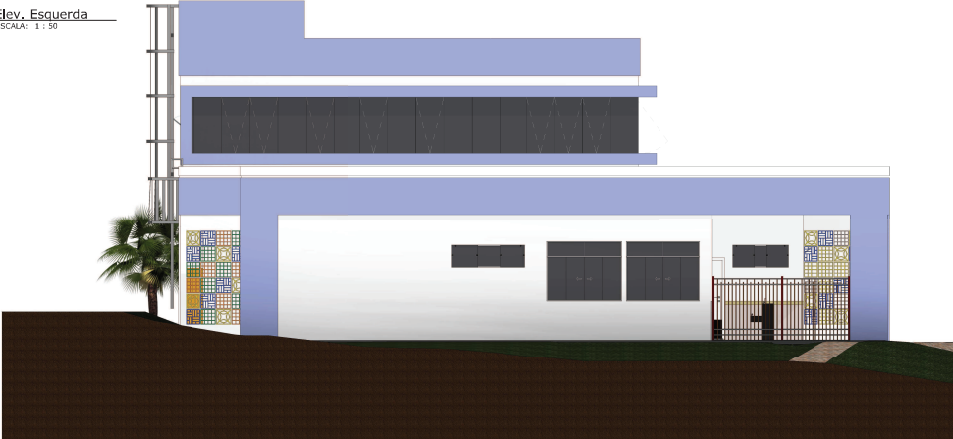

1 CORTE F
ESCALA: 1:50

2 Elev. Esquerda
ESCALA: 1:50

3 Elev. Posterior
ESCALA: 1:50

 Rua Rio de Janeiro, 357 - Bairro Floresta - Rio Branco - Acre Fone: (66) 3665-3327 / 3221-3223 - CND: 09.072.344/000-002			
CLIENTE:	TRIBUNAL DE JUSTIÇA DO ESTADO DO ACRE	PROJETO:	CRECHE DE 0 A 2 ANOS
LOCAL:	Rua Tirolândia de Mattos, s/n, Via Verde, BR 920-153 - Rio Branco-AC	TIPO:	EXE
CONTEÚDO:	CORTE F, ELEV. POSTERIOR E ESQ.	DATA:	06/30
ÁREA DO PROJETO:	Quilômetros quadrados (m²): 23,37%	ÁREA:	1000,00 m²
Valor da obra (m² x R\$ 1000,00):	R\$ 23.370,00	PROJETO:	03
CAV. ALVENARIA:	R\$ 995,53		
Rolo Superior:	R\$ 125,00		
Total Construção:	R\$ 23.495,53		
Instalação:	R\$ 4.265,97		
Total Geral:	R\$ 27.761,50		
PROJETO DE ARQUITETURA:	CRISTIANE TOULHACHE FRASS - CADINHO PROJ. ARQ.		