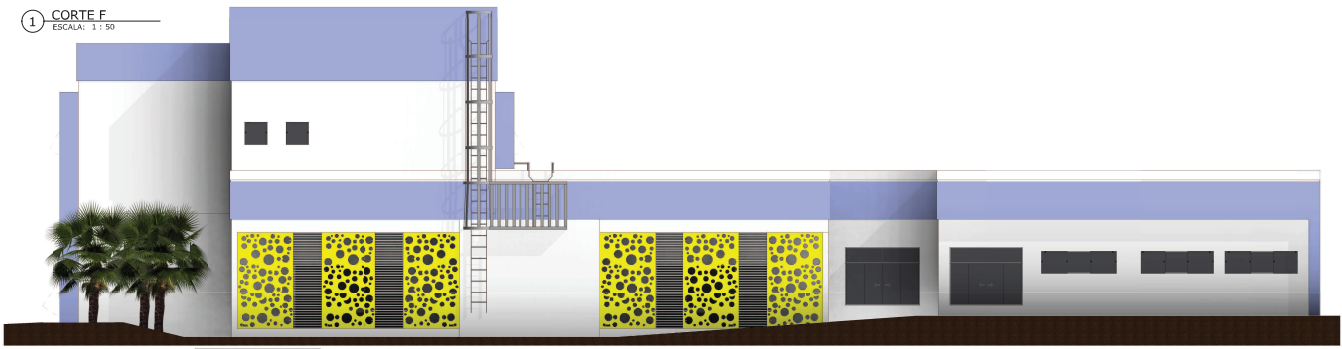

1 CORTE F
ESCALA: 1:50

2 Elev. Esquerda
ESCALA: 1:50

3 Elev. Posterior
ESCALA: 1:50

 Rua Rio de Janeiro, 357 - Bairro Floresta - Rio Branco - Acre Fone: (66) 3665-3327 / 3221-3223 - CND: 09.072.344/000-002			
CLIENTE:	TRIBUNAL DE JUSTIÇA DO ESTADO DO ACRE	PROJETO:	CRECHE DE 0 A 2 ANOS
LOCAL:	Rua Tirolândia de Mattos, s/n, Via Verde, BR 920-153 - Rio Branco-AC	TIPO:	EXE
CONTEÚDO:	CORTE F, ELEV. POSTERIOR E ESQ.	DATA:	06/30
ÁREA DO PROJETO:	Quilômetros quadrados (m²): 23,37%	ÁREA:	1000,00 m²
Valor da obra (m² x R\$ 1000,00):	R\$ 23.370,00	PROJETO:	03
CAV. ALVENARIA:	R\$ 995,53		
Rolo Superior:	R\$ 125,00		
Total Construção:	R\$ 23.495,53		
Instalação:	R\$ 4.265,97		
Total Geral:	R\$ 27.761,50		
PROJETO DE ARQUITETURA:	CRISTIANE TOULHACHE FRASS - CADINHO PROJ. ARQ.		