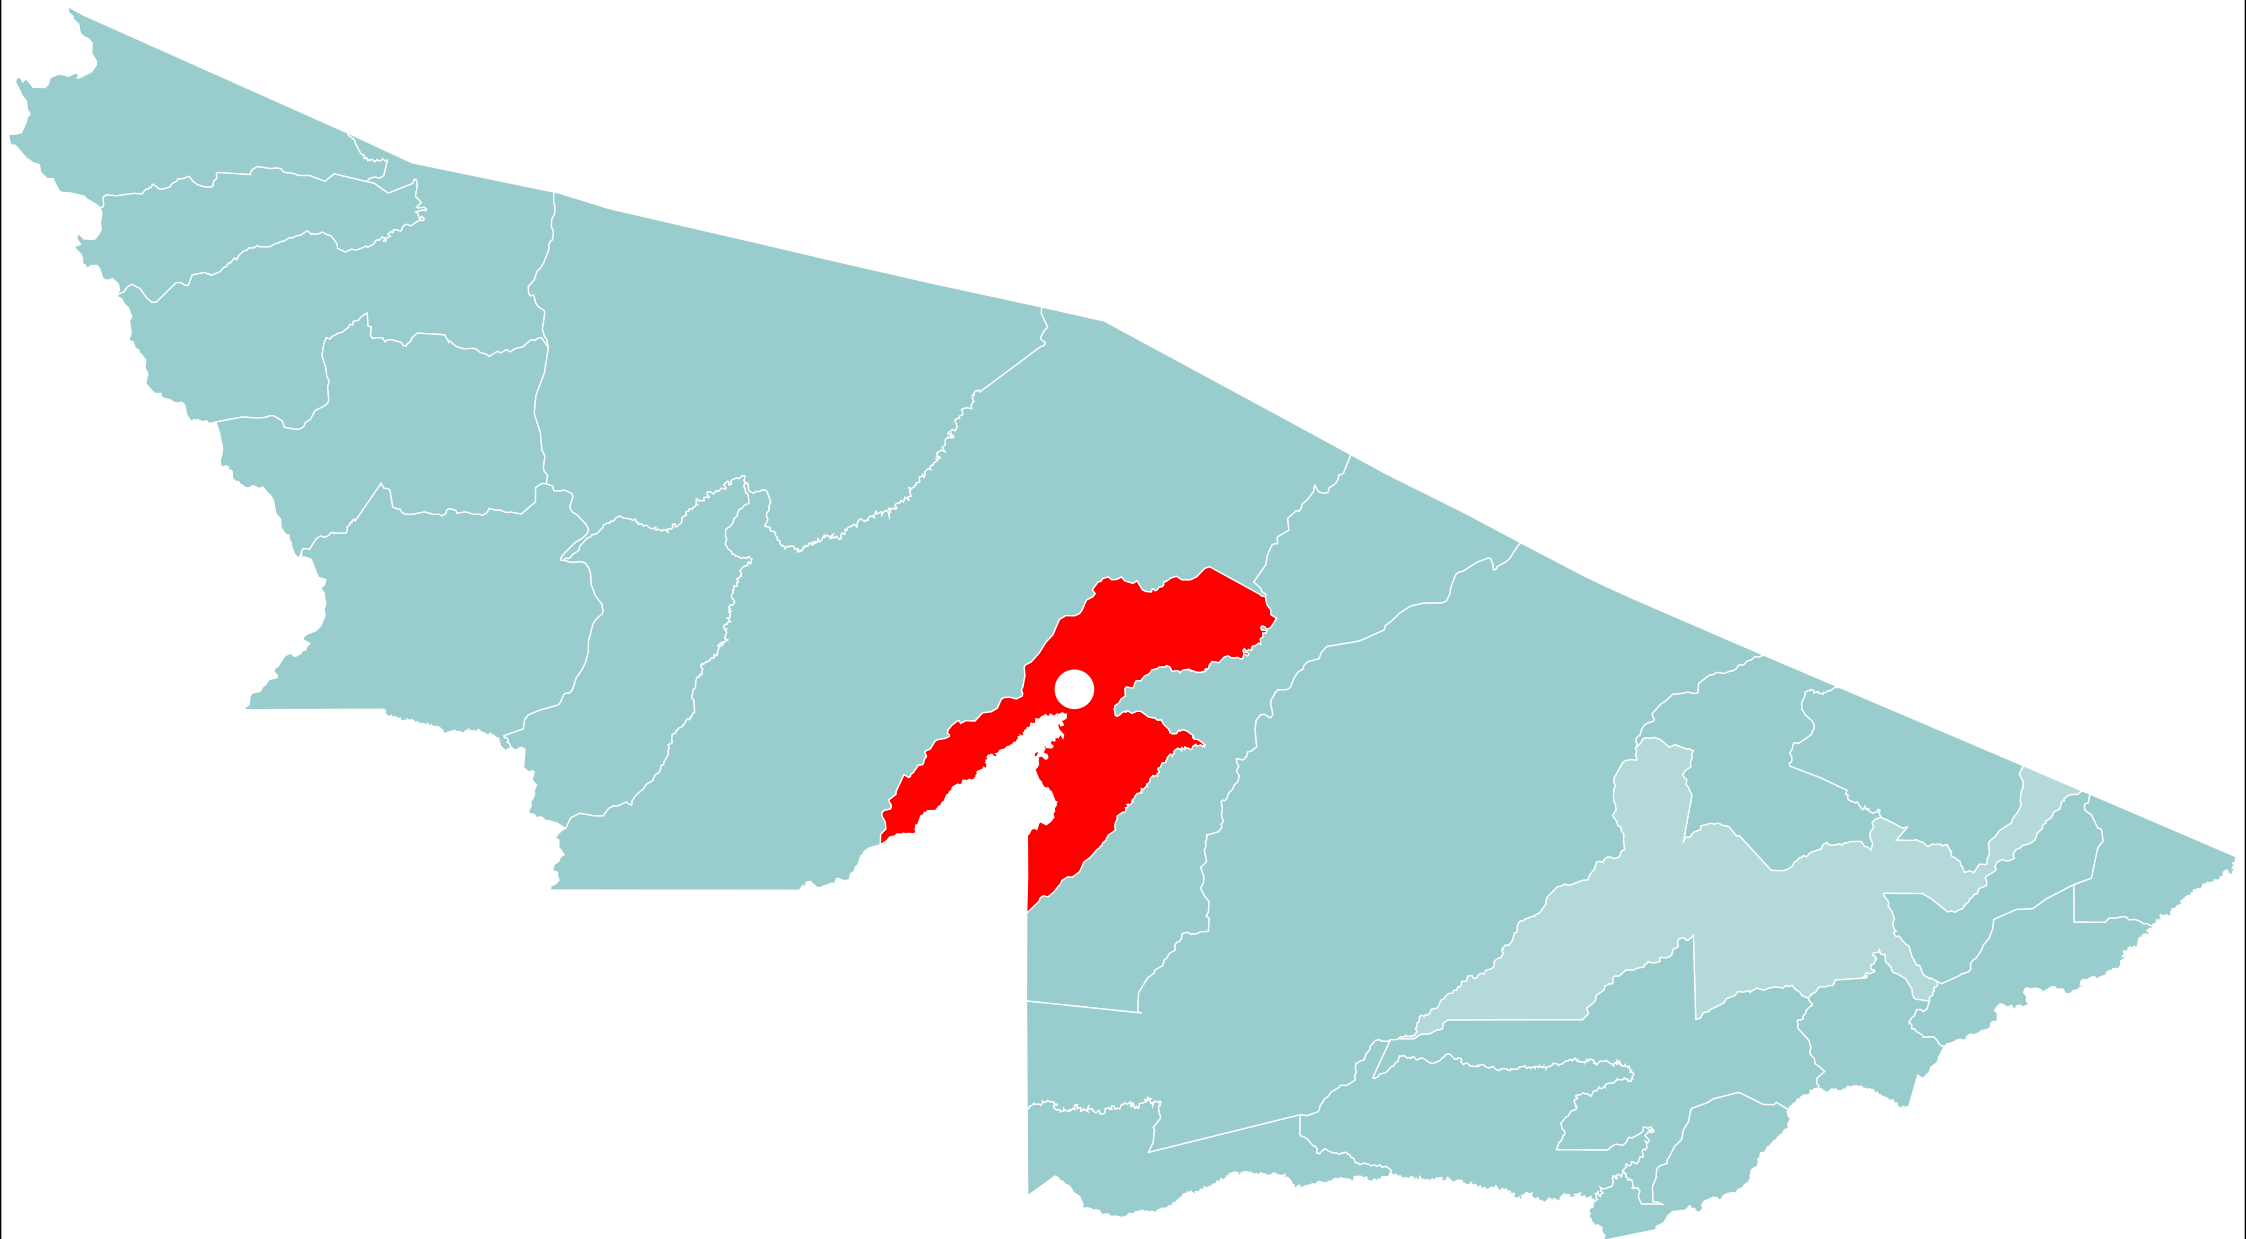

PODER JUDICIÁRIO DO ESTADO DO ACRE

● Entrância Especial

● Primeira Entrância

● Segunda Entrância

UNIDADES INFORMATIZADAS COM O SAJ

ACRE

 Projetado para interligação em 2008 *  SAJ-5 operando

 SAJ-3 operando **

* SAJ-5 em implantação

** Aguardando conversão para SAJ-5

Mâncio Lima

Rodrigues Alves

Cruzeiro do Sul

Porto Walter

Marechal Thaumaturgo

Tarauacá

Jordão

Feijó

Santa Rosa do Purus

Manoel Urbano

Sena Madureira

Assis Brasil

Bujari

Porto Acre

Rio Branco

Xapuri

Brasiléia

Epitaciolândia

Senador Guiomard

Acrelândia

Plácido de Castro

Capixaba