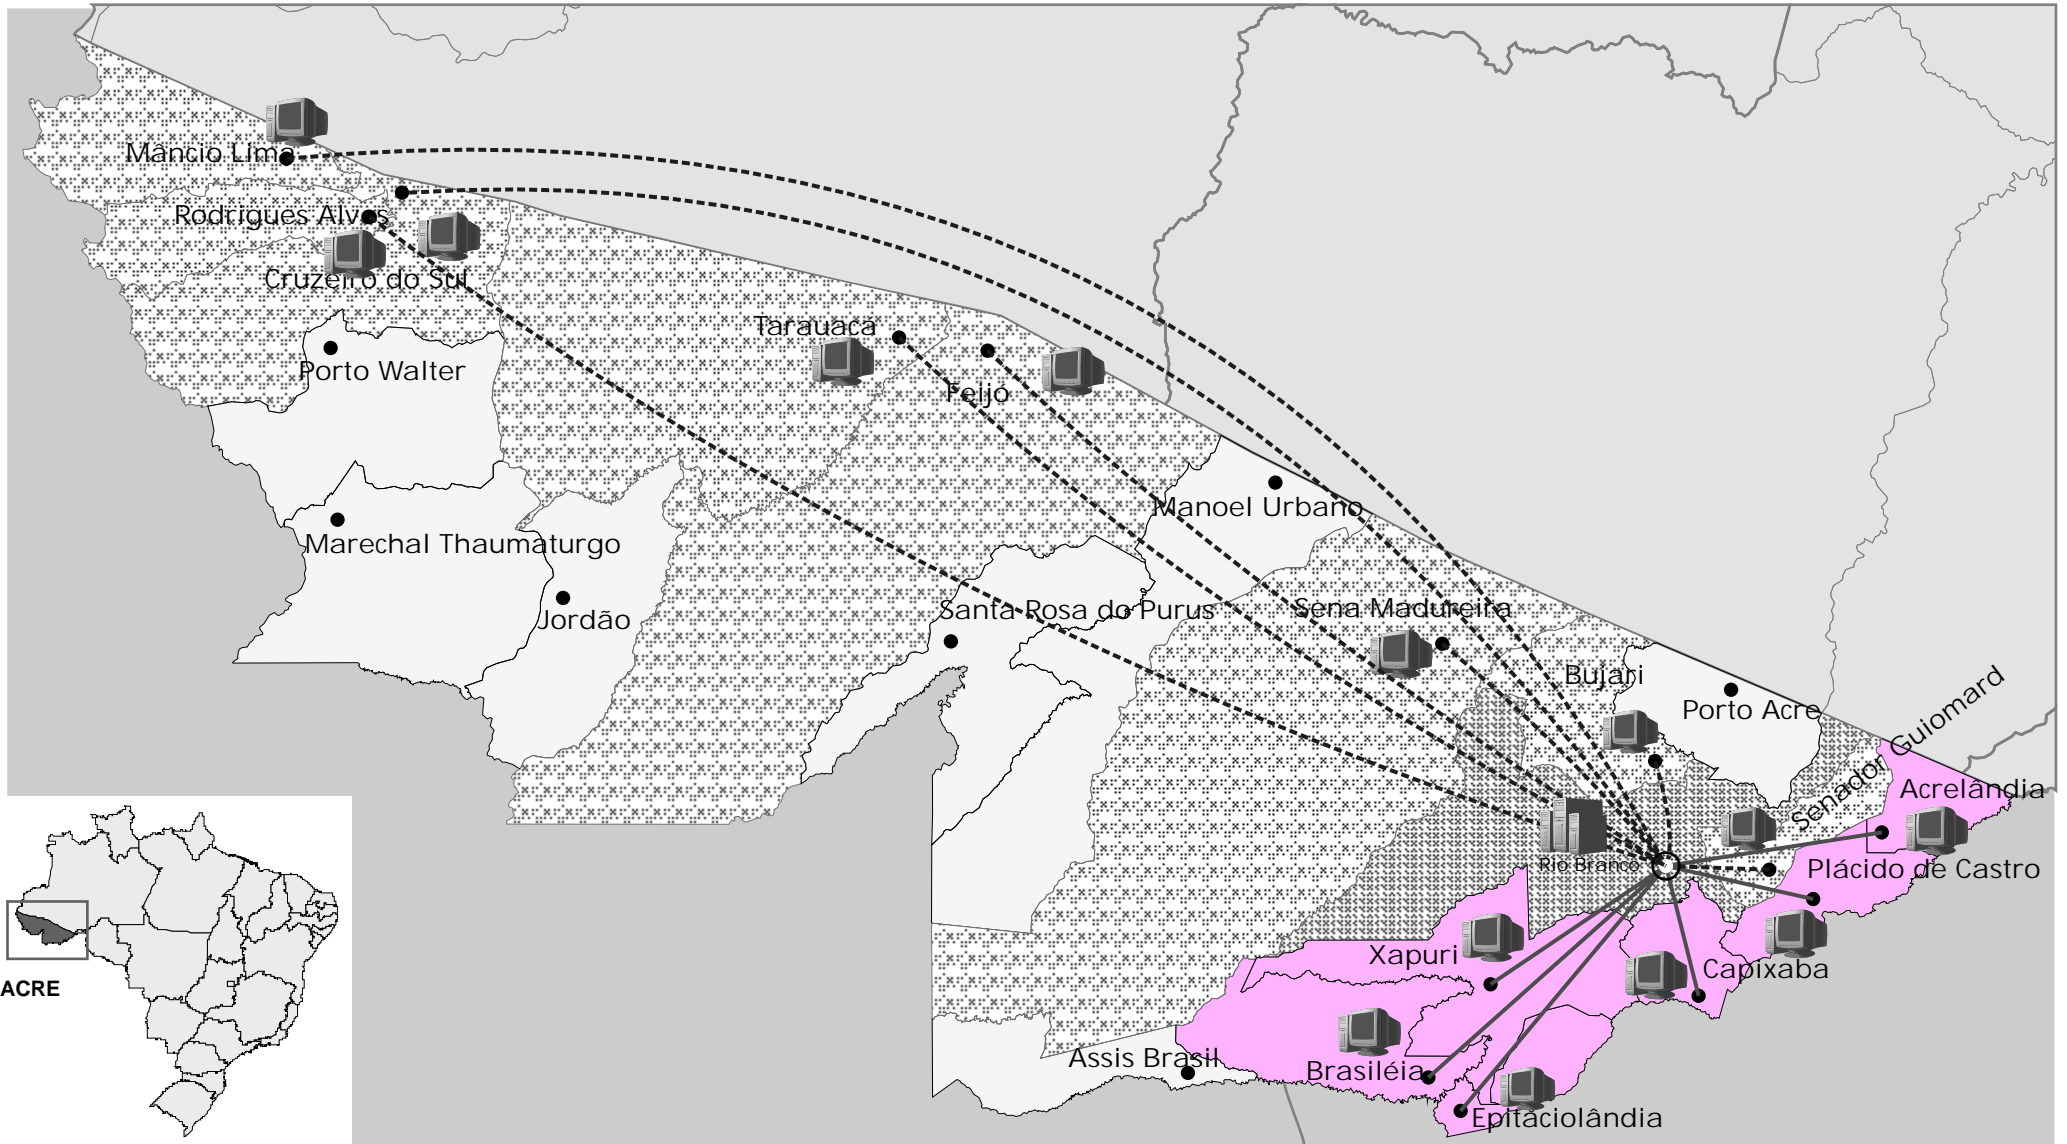

PODER JUDICIÁRIO DO ESTADO DO ACRE

● Entrância Especial

● Primeira Entrância

● Segunda Entrância

UNIDADES INFORMATIZADAS COM O SAJ

ACRE

 Projetado para interligação em 2008 *  SAJ-5 operando

 SAJ-3 operando **

* SAJ-5 em implantação

** Aguardando conversão para SAJ-5

Mâncio Lima

Rodrigues Alves

Cruzeiro do Sul

Porto Walter

Marechal Thaumaturgo

Tarauacá

Jordão

Feijó

Santa Rosa do Purus

Manoel Urbano

Sena Madureira

Assis Brasil

Bujari

Porto Acre

Rio Branco

Xapuri

Brasiléia

Epitaciolândia

Senador Guiomard

Acrelândia

Plácido de Castro

Capixaba