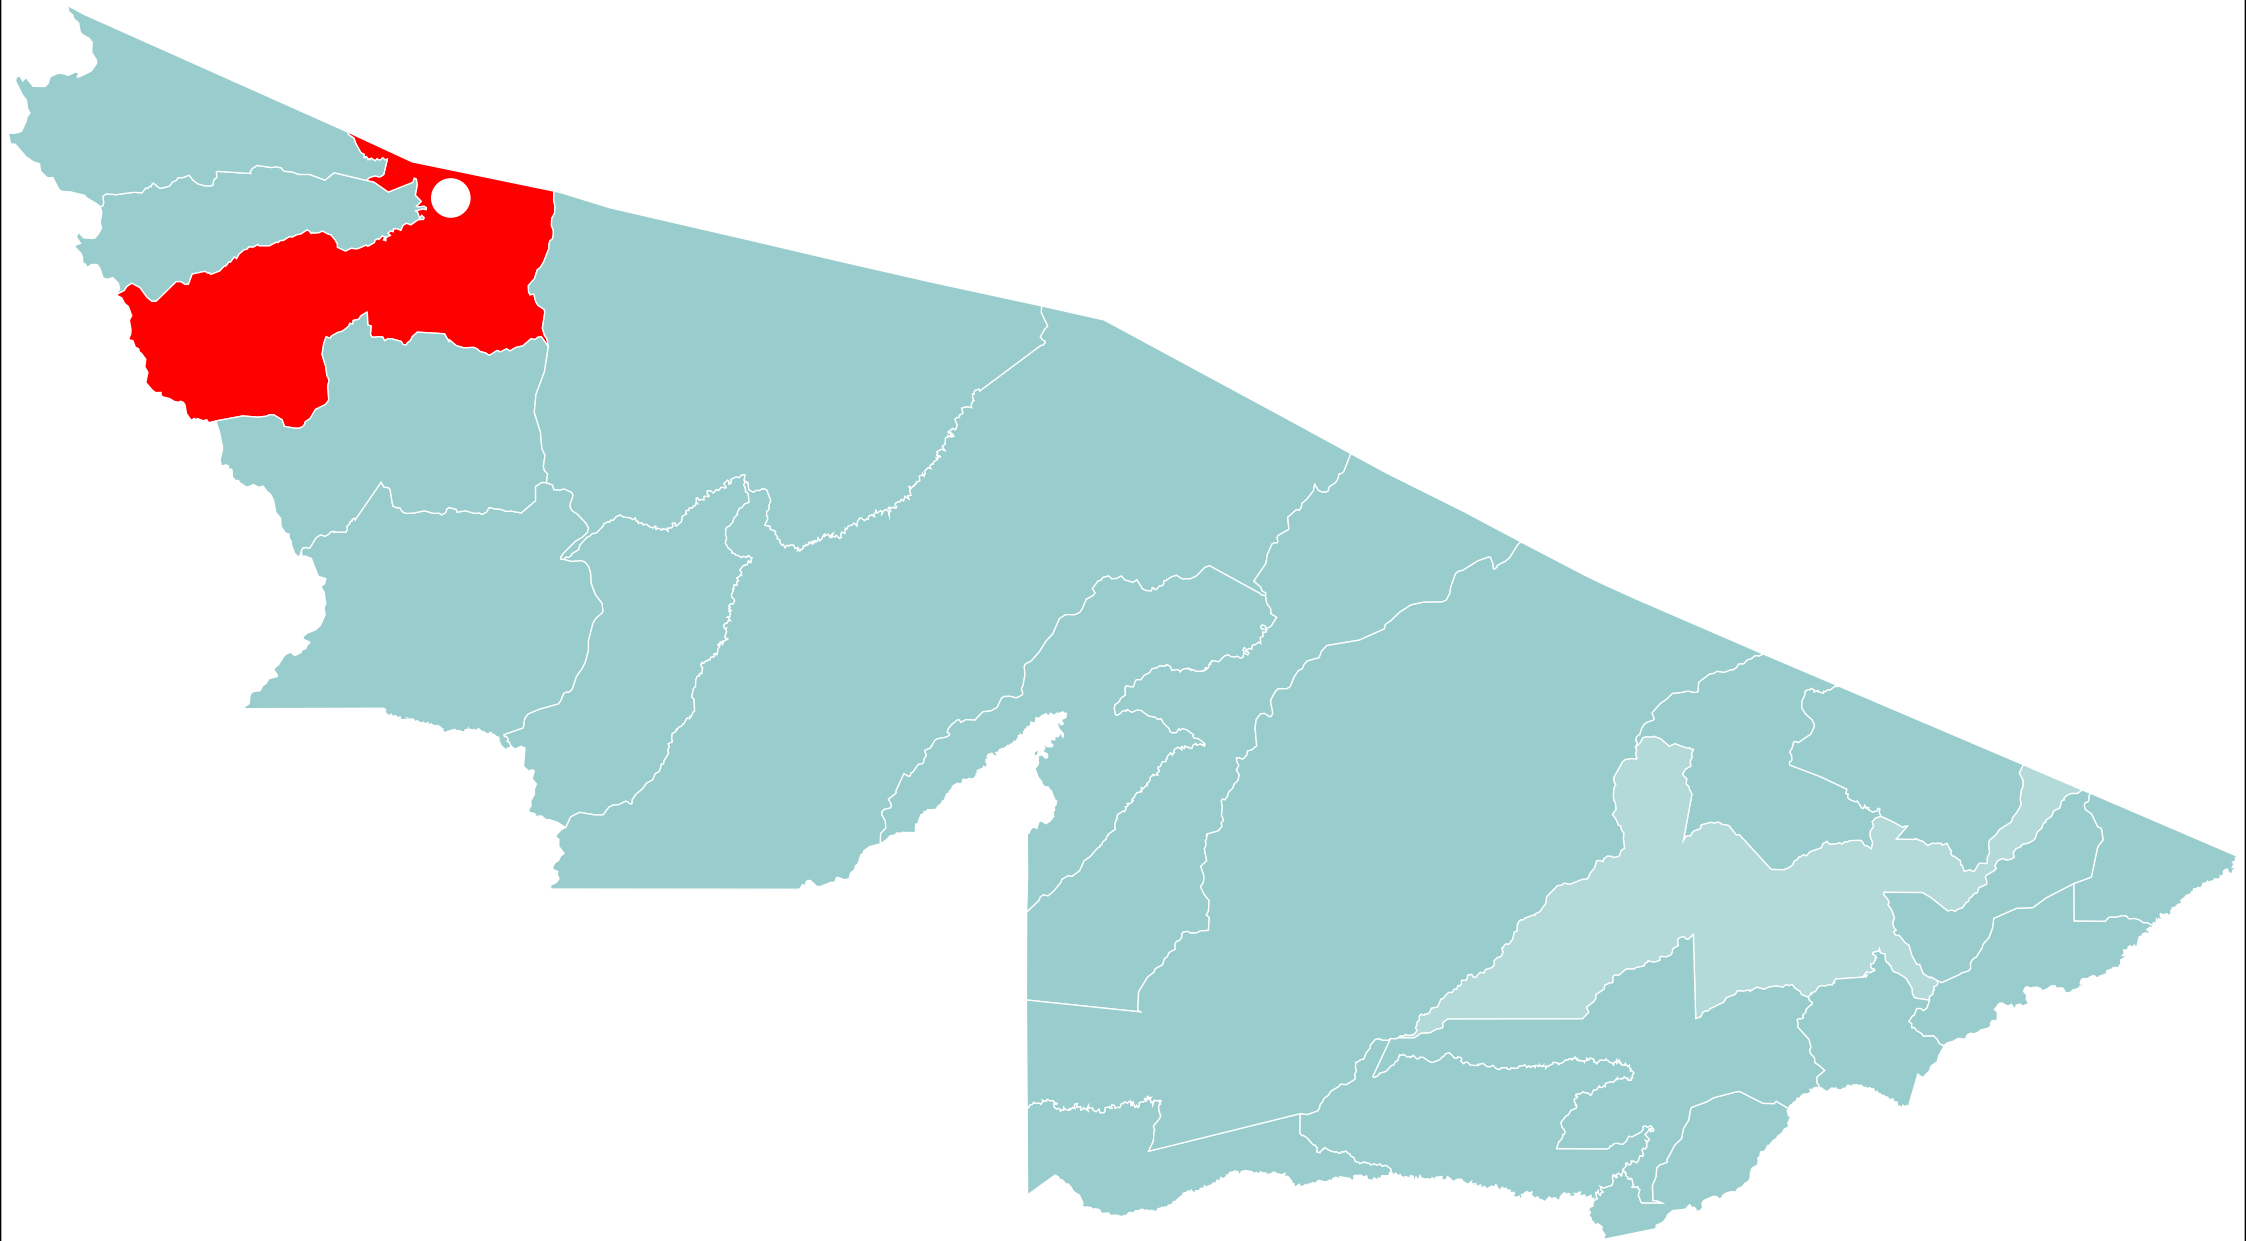

PODER JUDICIÁRIO DO ESTADO DO ACRE

● Entrância Especial

● Primeira Entrância

● Segunda Entrância

UNIDADES INFORMATIZADAS COM O SAJ

ACRE

 Projetado para interligação em 2008 *  SAJ-5 operando

 SAJ-3 operando **

* SAJ-5 em implantação

** Aguardando conversão para SAJ-5

Mâncio Lima

Rodrigues Alves

Cruzeiro do Sul

Porto Walter

Marechal Thaumaturgo

Tarauacá

Jordão

Feijó

Santa Rosa do Purus

Manoel Urbano

Sena Madureira

Assis Brasil

Bujari

Porto Acre

Rio Branco

Xapuri

Brasiléia

Epitaciolândia

Senador Guiomard

Acrelândia

Plácido de Castro

Capixaba