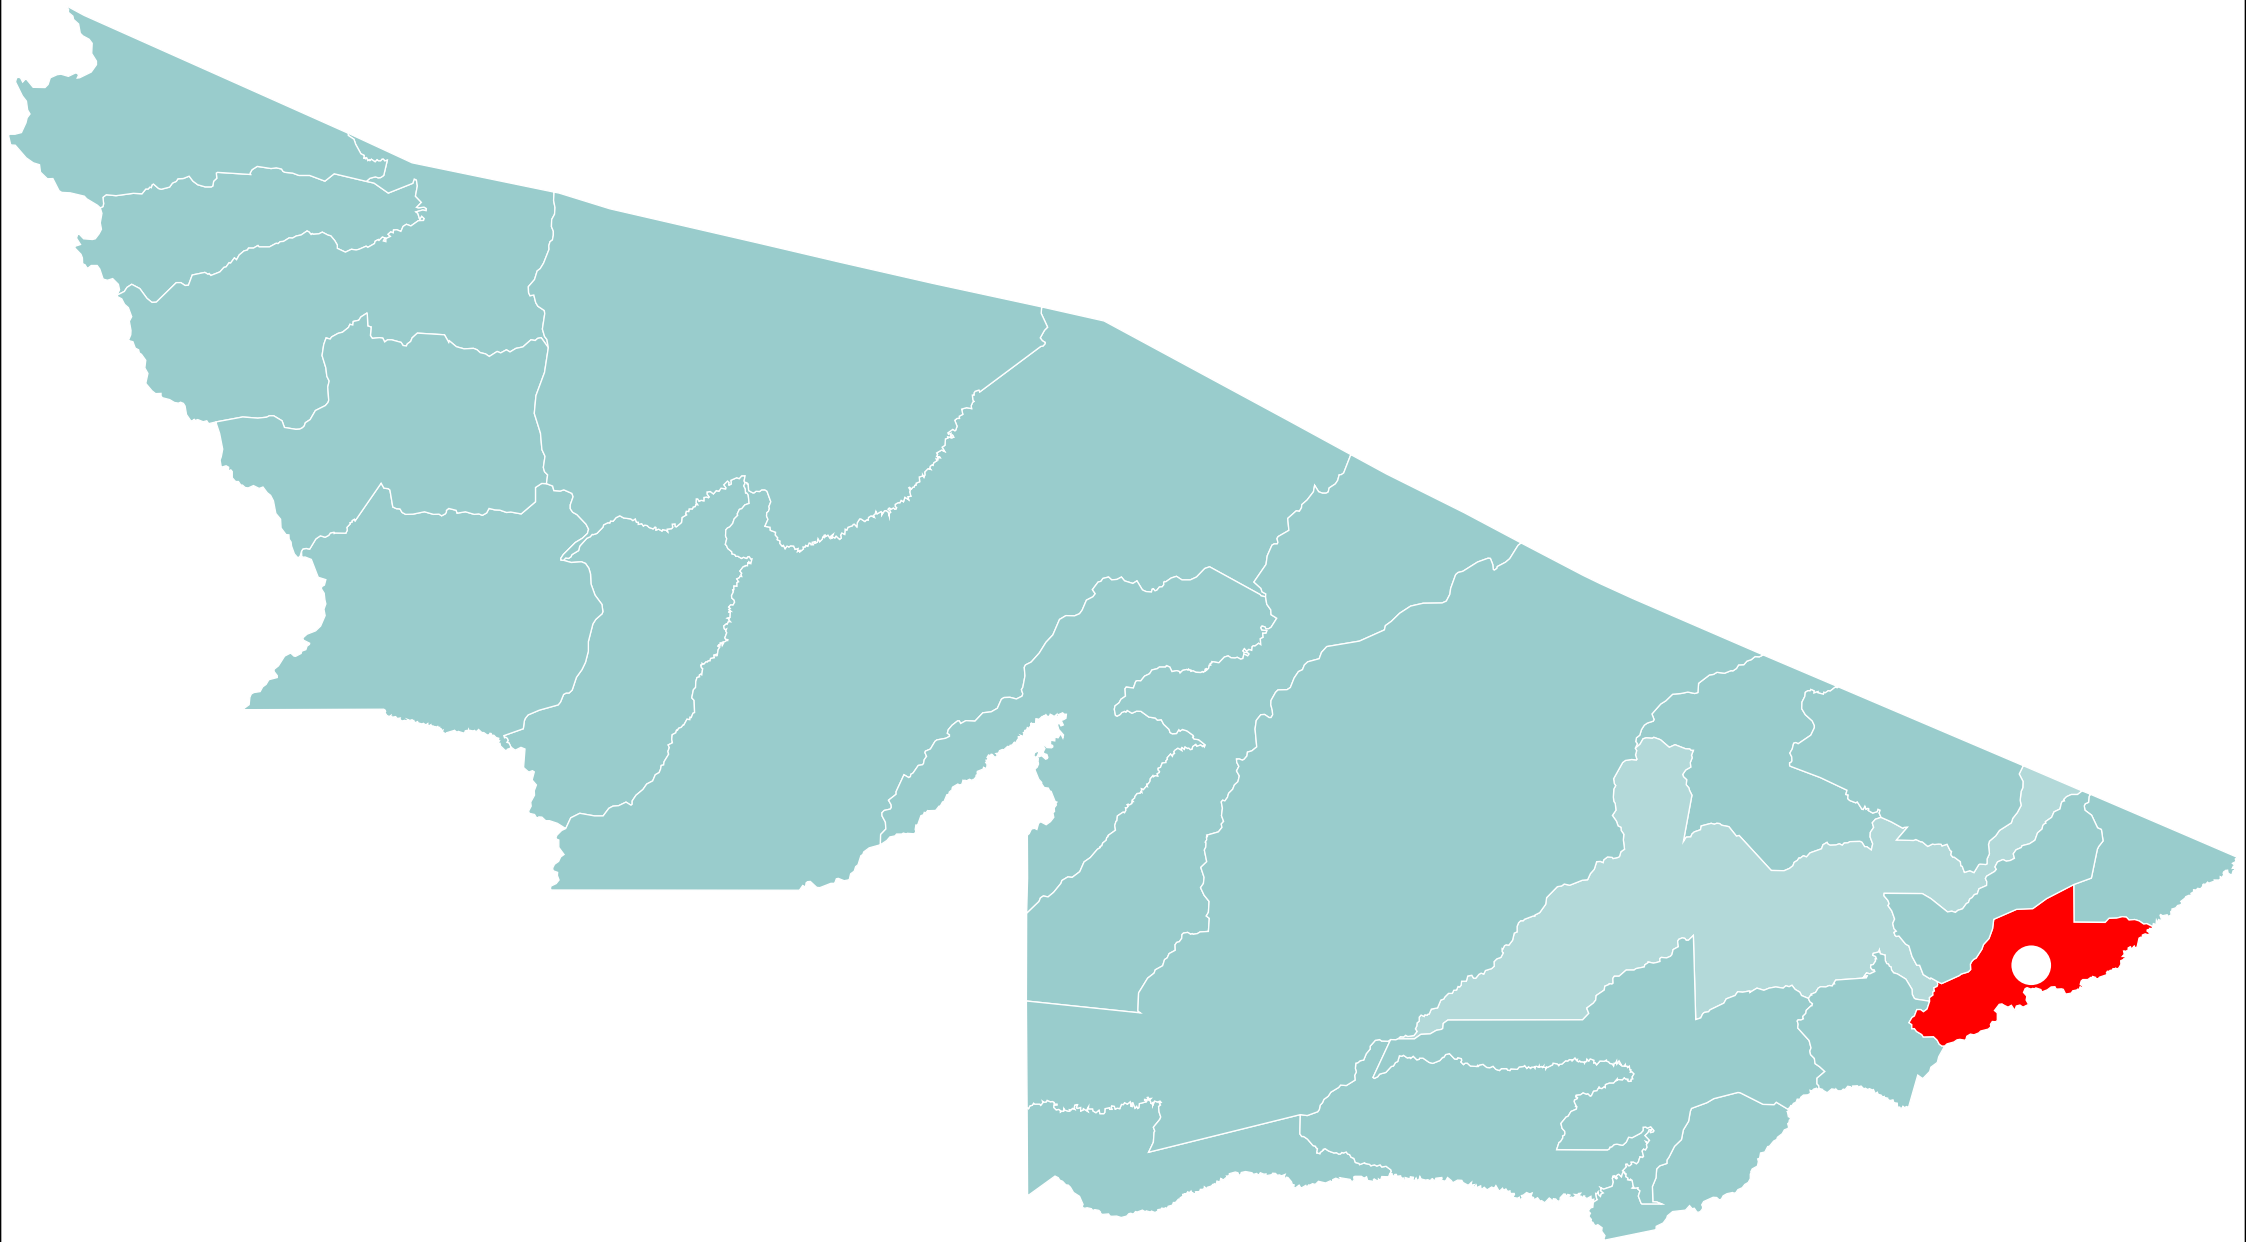

PODER JUDICIÁRIO DO ESTADO DO ACRE

● Entrância Especial

● Primeira Entrância

● Segunda Entrância

UNIDADES INFORMATIZADAS COM O SAJ

ACRE

 Projetado para interligação em 2008 *  SAJ-5 operando

 SAJ-3 operando **

* SAJ-5 em implantação

** Aguardando conversão para SAJ-5

Mâncio Lima

Rodrigues Alves

Cruzeiro do Sul

Porto Walter

Marechal Thaumaturgo

Tarauacá

Jordão

Feijó

Santa Rosa do Purus

Manoel Urbano

Sena Madureira

Assis Brasil

Bujari

Porto Acre

Rio Branco

Xapuri

Brasiléia

Epitaciolândia

Senador Guiomard

Acrelândia

Plácido de Castro

Capixaba