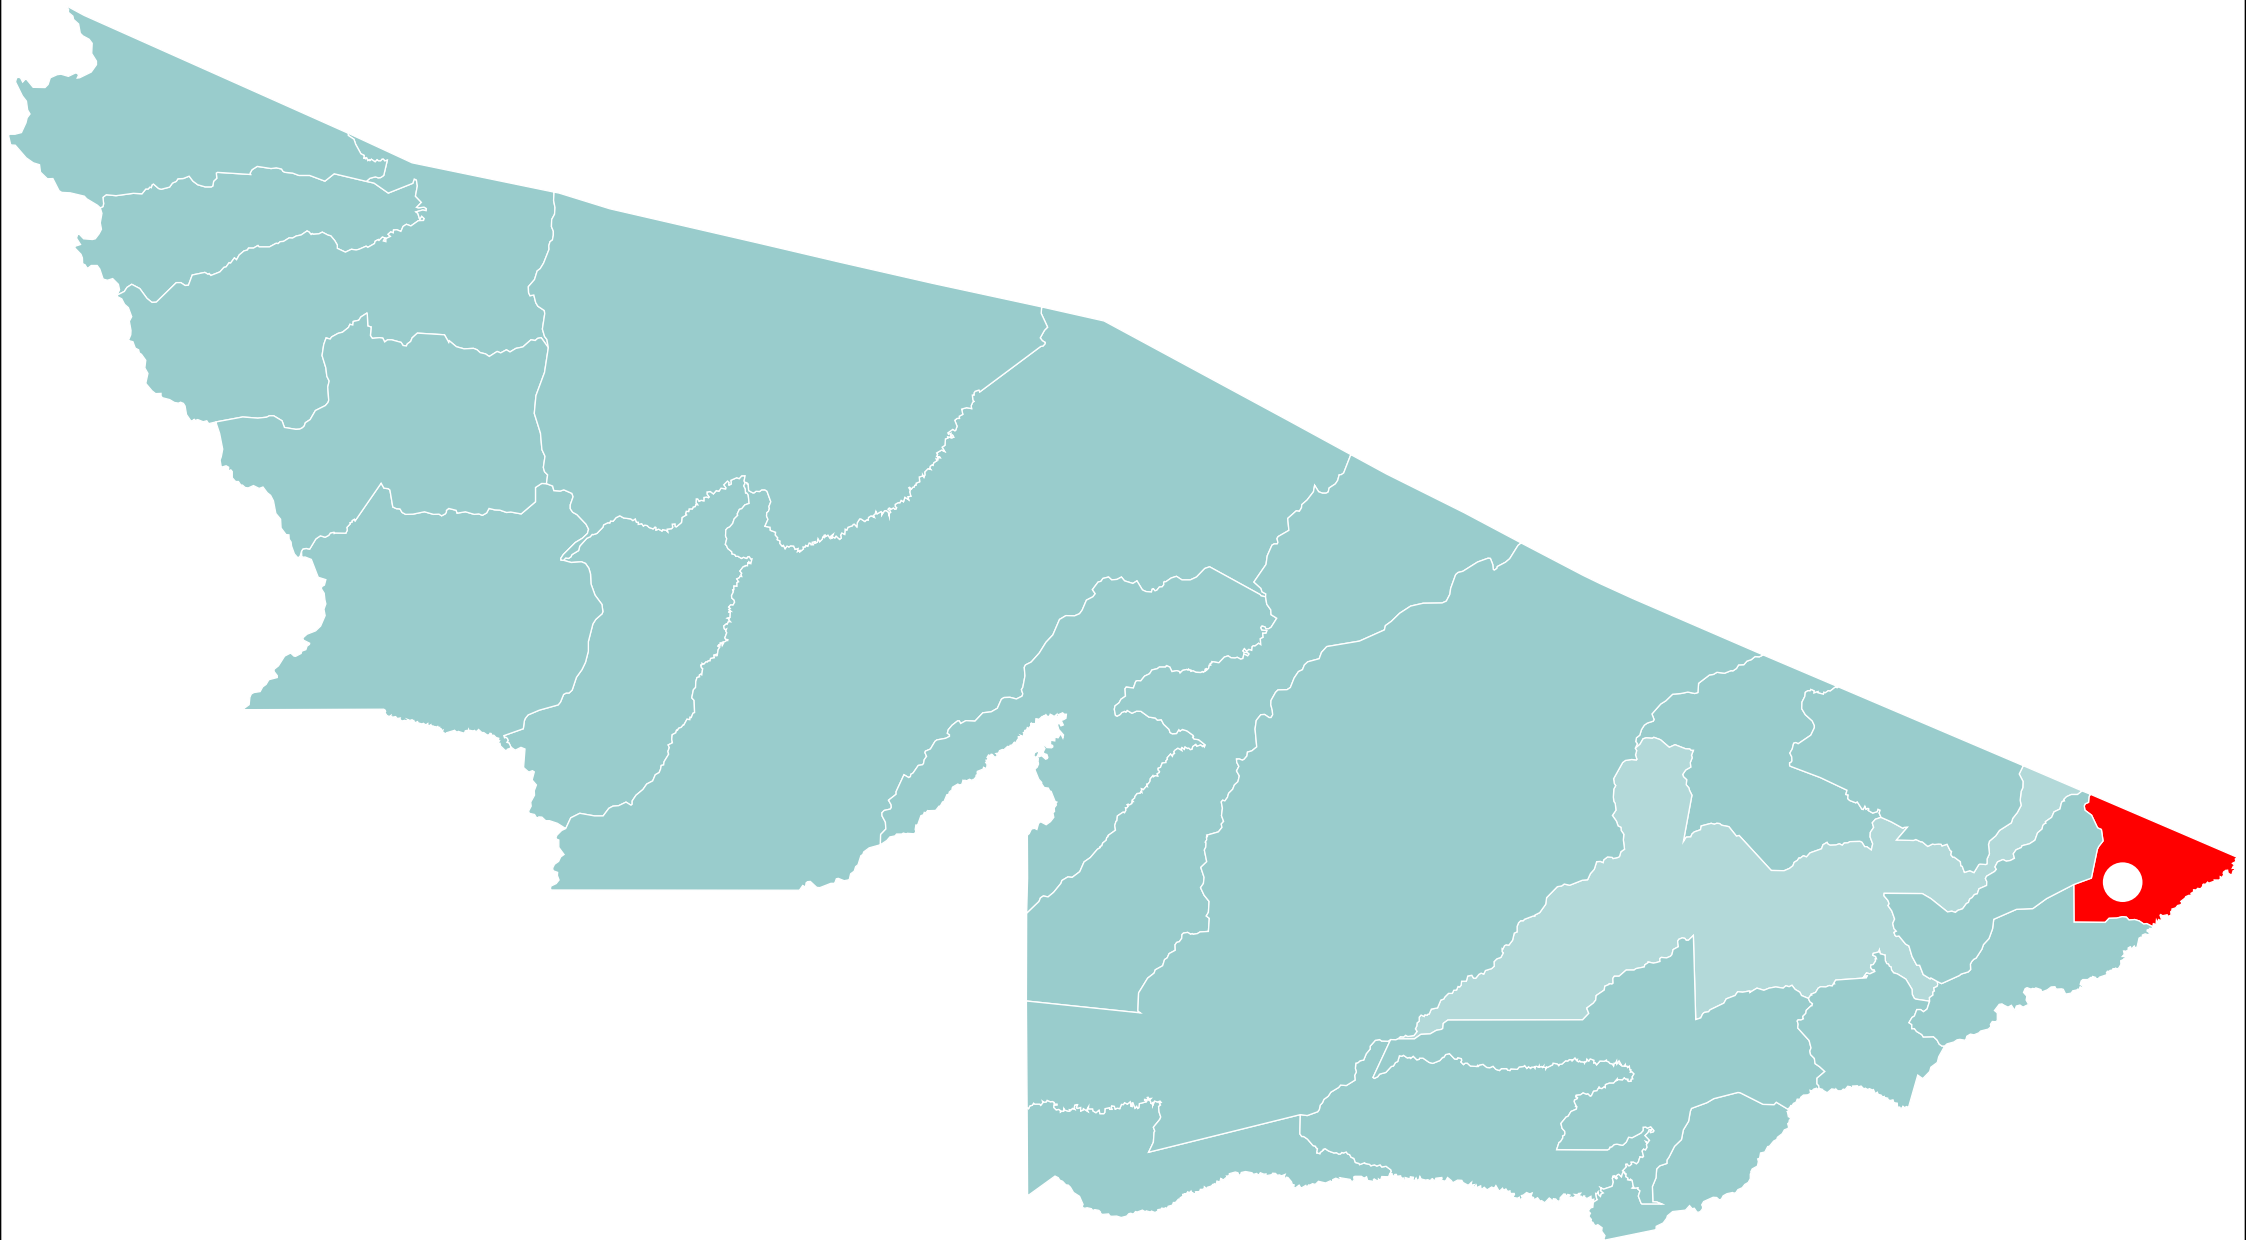

PODER JUDICIÁRIO DO ESTADO DO ACRE

● Entrância Especial

● Primeira Entrância

● Segunda Entrância

UNIDADES INFORMATIZADAS COM O SAJ

ACRE

 Projetado para interligação em 2008 *  SAJ-5 operando

 SAJ-3 operando **

* SAJ-5 em implantação

** Aguardando conversão para SAJ-5

Mâncio Lima

Rodrigues Alves

Cruzeiro do Sul

Porto Walter

Marechal Thaumaturgo

Tarauacá

Jordão

Feijó

Santa Rosa do Purus

Manoel Urbano

Sena Madureira

Assis Brasil

Bujari

Porto Acre

Rio Branco

Xapuri

Brasiléia

Epitaciolândia

Senador Guiomard

Acrelândia

Plácido de Castro

Capixaba