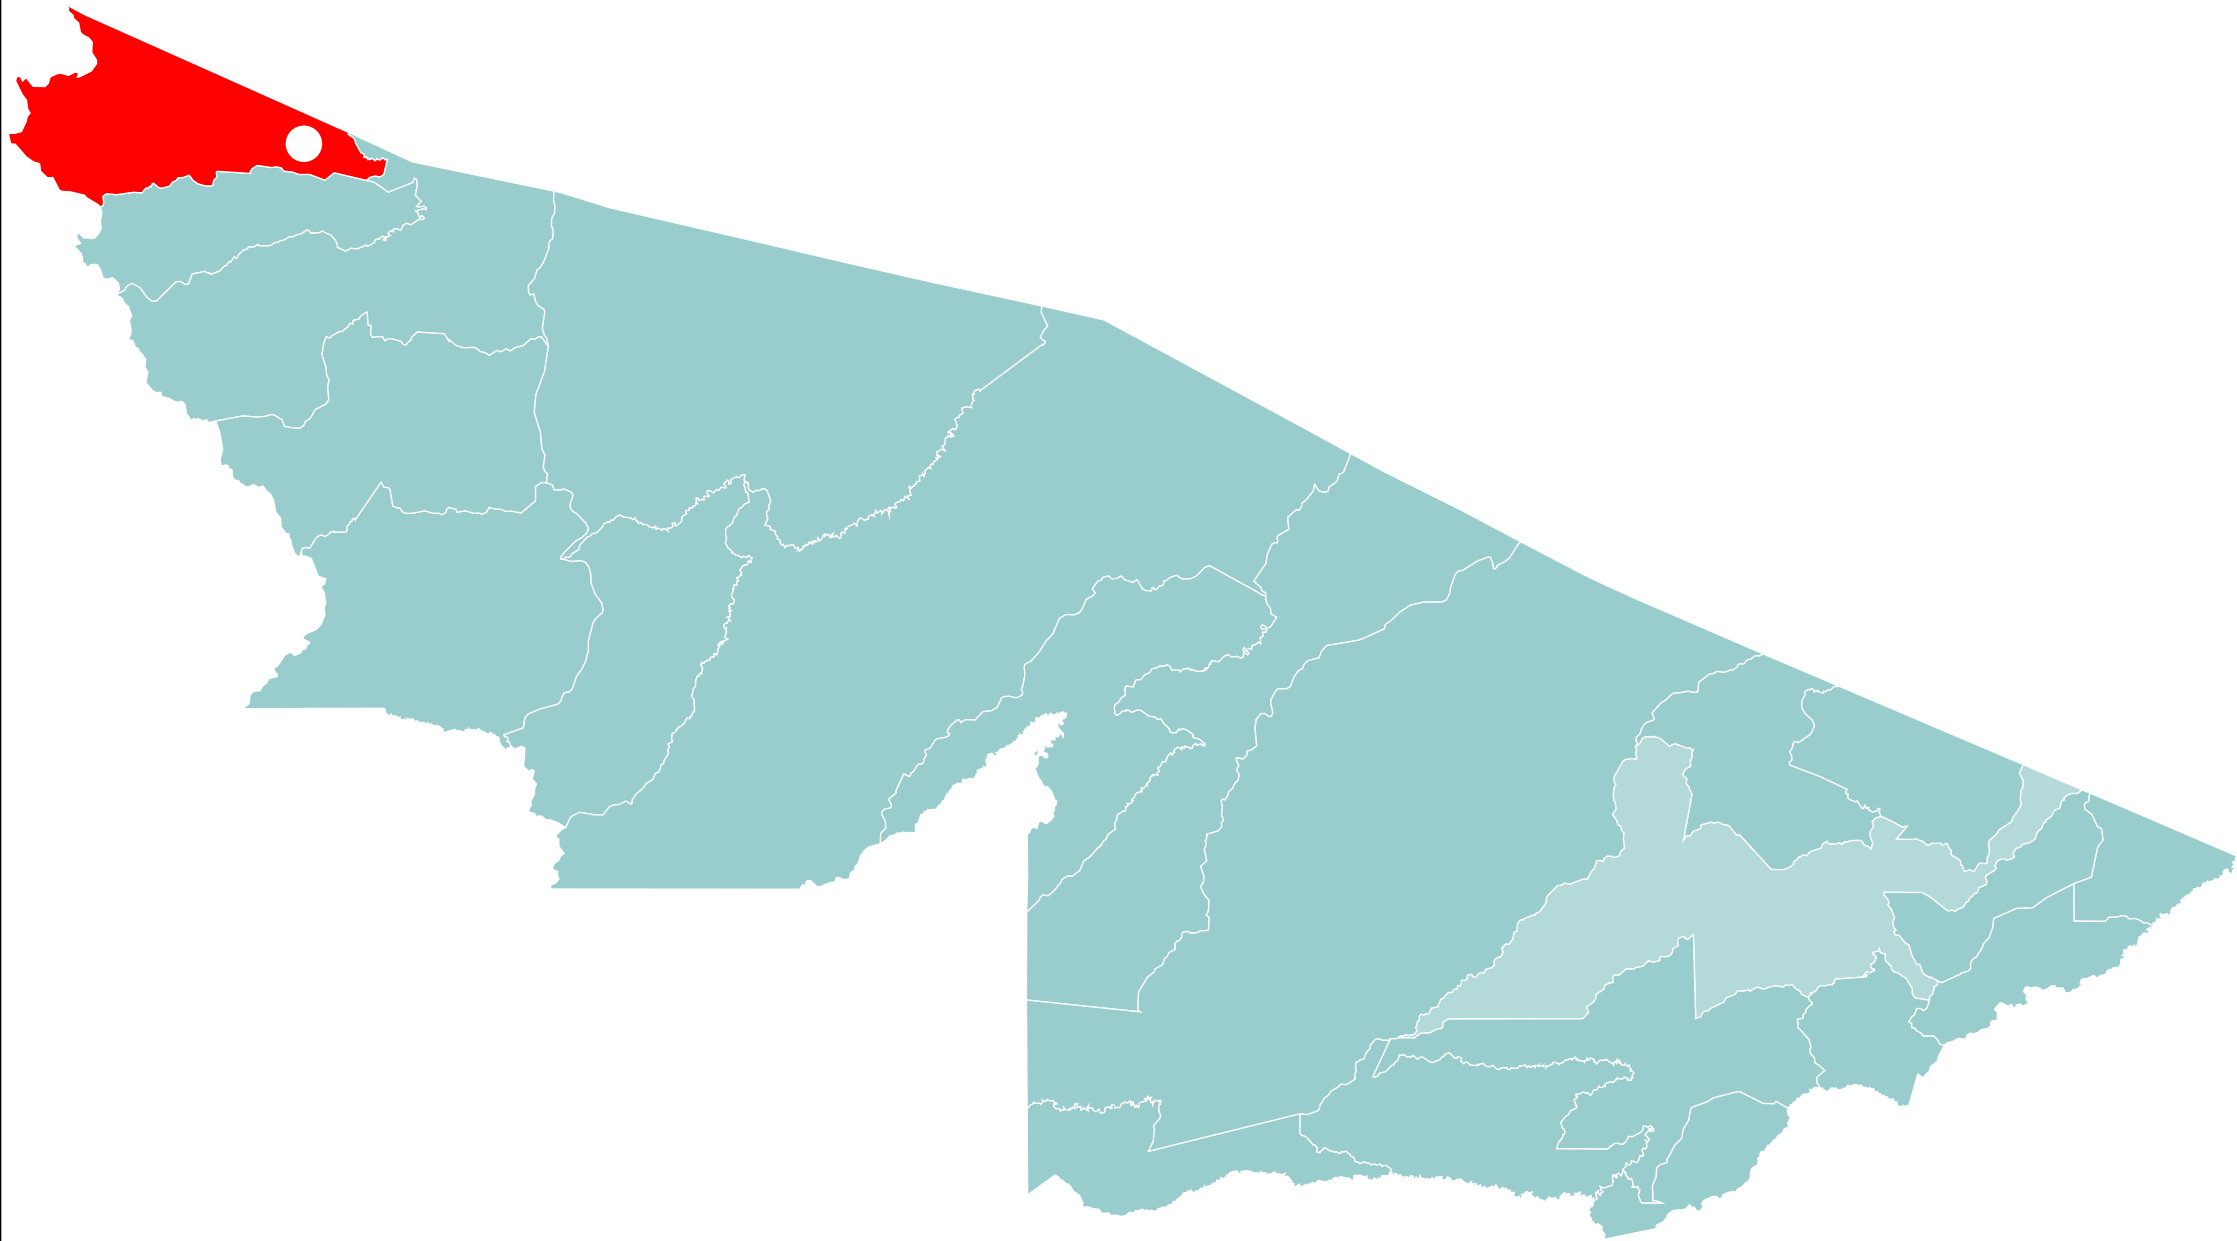

PODER JUDICIÁRIO DO ESTADO DO ACRE

● Entrância Especial

● Primeira Entrância

● Segunda Entrância

UNIDADES INFORMATIZADAS COM O SAJ

ACRE

 Projetado para interligação em 2008 *  SAJ-5 operando

 SAJ-3 operando **

* SAJ-5 em implantação

** Aguardando conversão para SAJ-5

Mâncio Lima

Rodrigues Alves

Cruzeiro do Sul

Porto Walter

Marechal Thaumaturgo

Tarauacá

Jordão

Feijó

Santa Rosa do Purus

Manoel Urbano

Sena Madureira

Assis Brasil

Bujari

Porto Acre

Rio Branco

Xapuri

Brasiléia

Epitaciolândia

Senador Guiomard

Acrelândia

Plácido de Castro

Capixaba