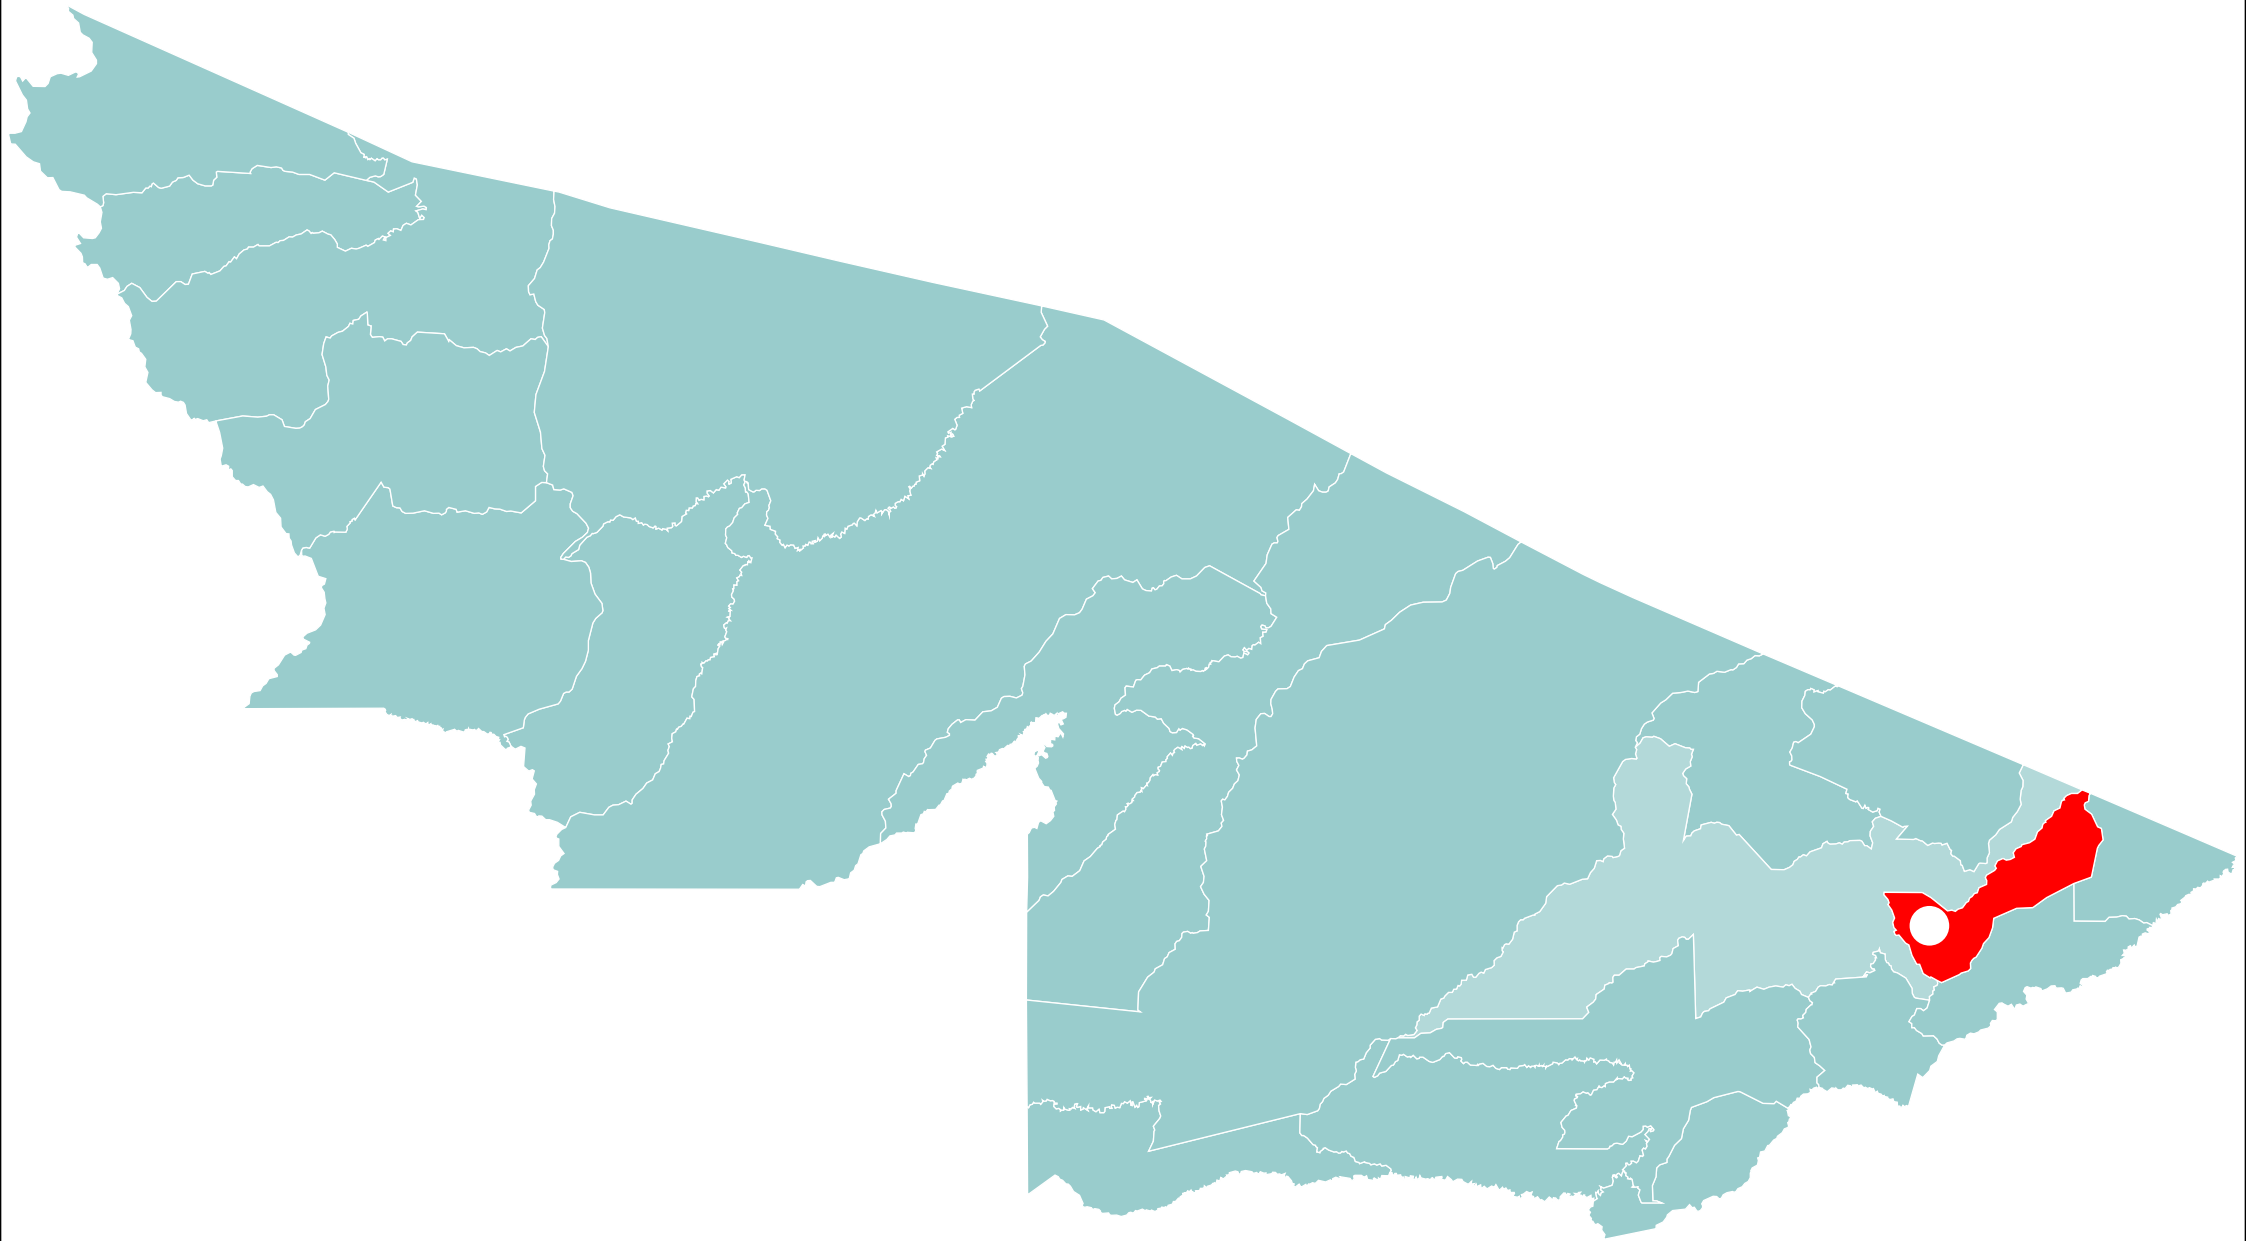

PODER JUDICIÁRIO DO ESTADO DO ACRE

● Entrância Especial

● Primeira Entrância

● Segunda Entrância

UNIDADES INFORMATIZADAS COM O SAJ

ACRE

 Projetado para interligação em 2008 *  SAJ-5 operando

 SAJ-3 operando **

* SAJ-5 em implantação

** Aguardando conversão para SAJ-5

Mâncio Lima

Rodrigues Alves

Cruzeiro do Sul

Porto Walter

Marechal Thaumaturgo

Tarauacá

Jordão

Feijó

Santa Rosa do Purus

Manoel Urbano

Sena Madureira

Assis Brasil

Bujari

Porto Acre

Rio Branco

Xapuri

Brasiléia

Epitaciolândia

Senador Guiomard

Acrelândia

Plácido de Castro

Capixaba