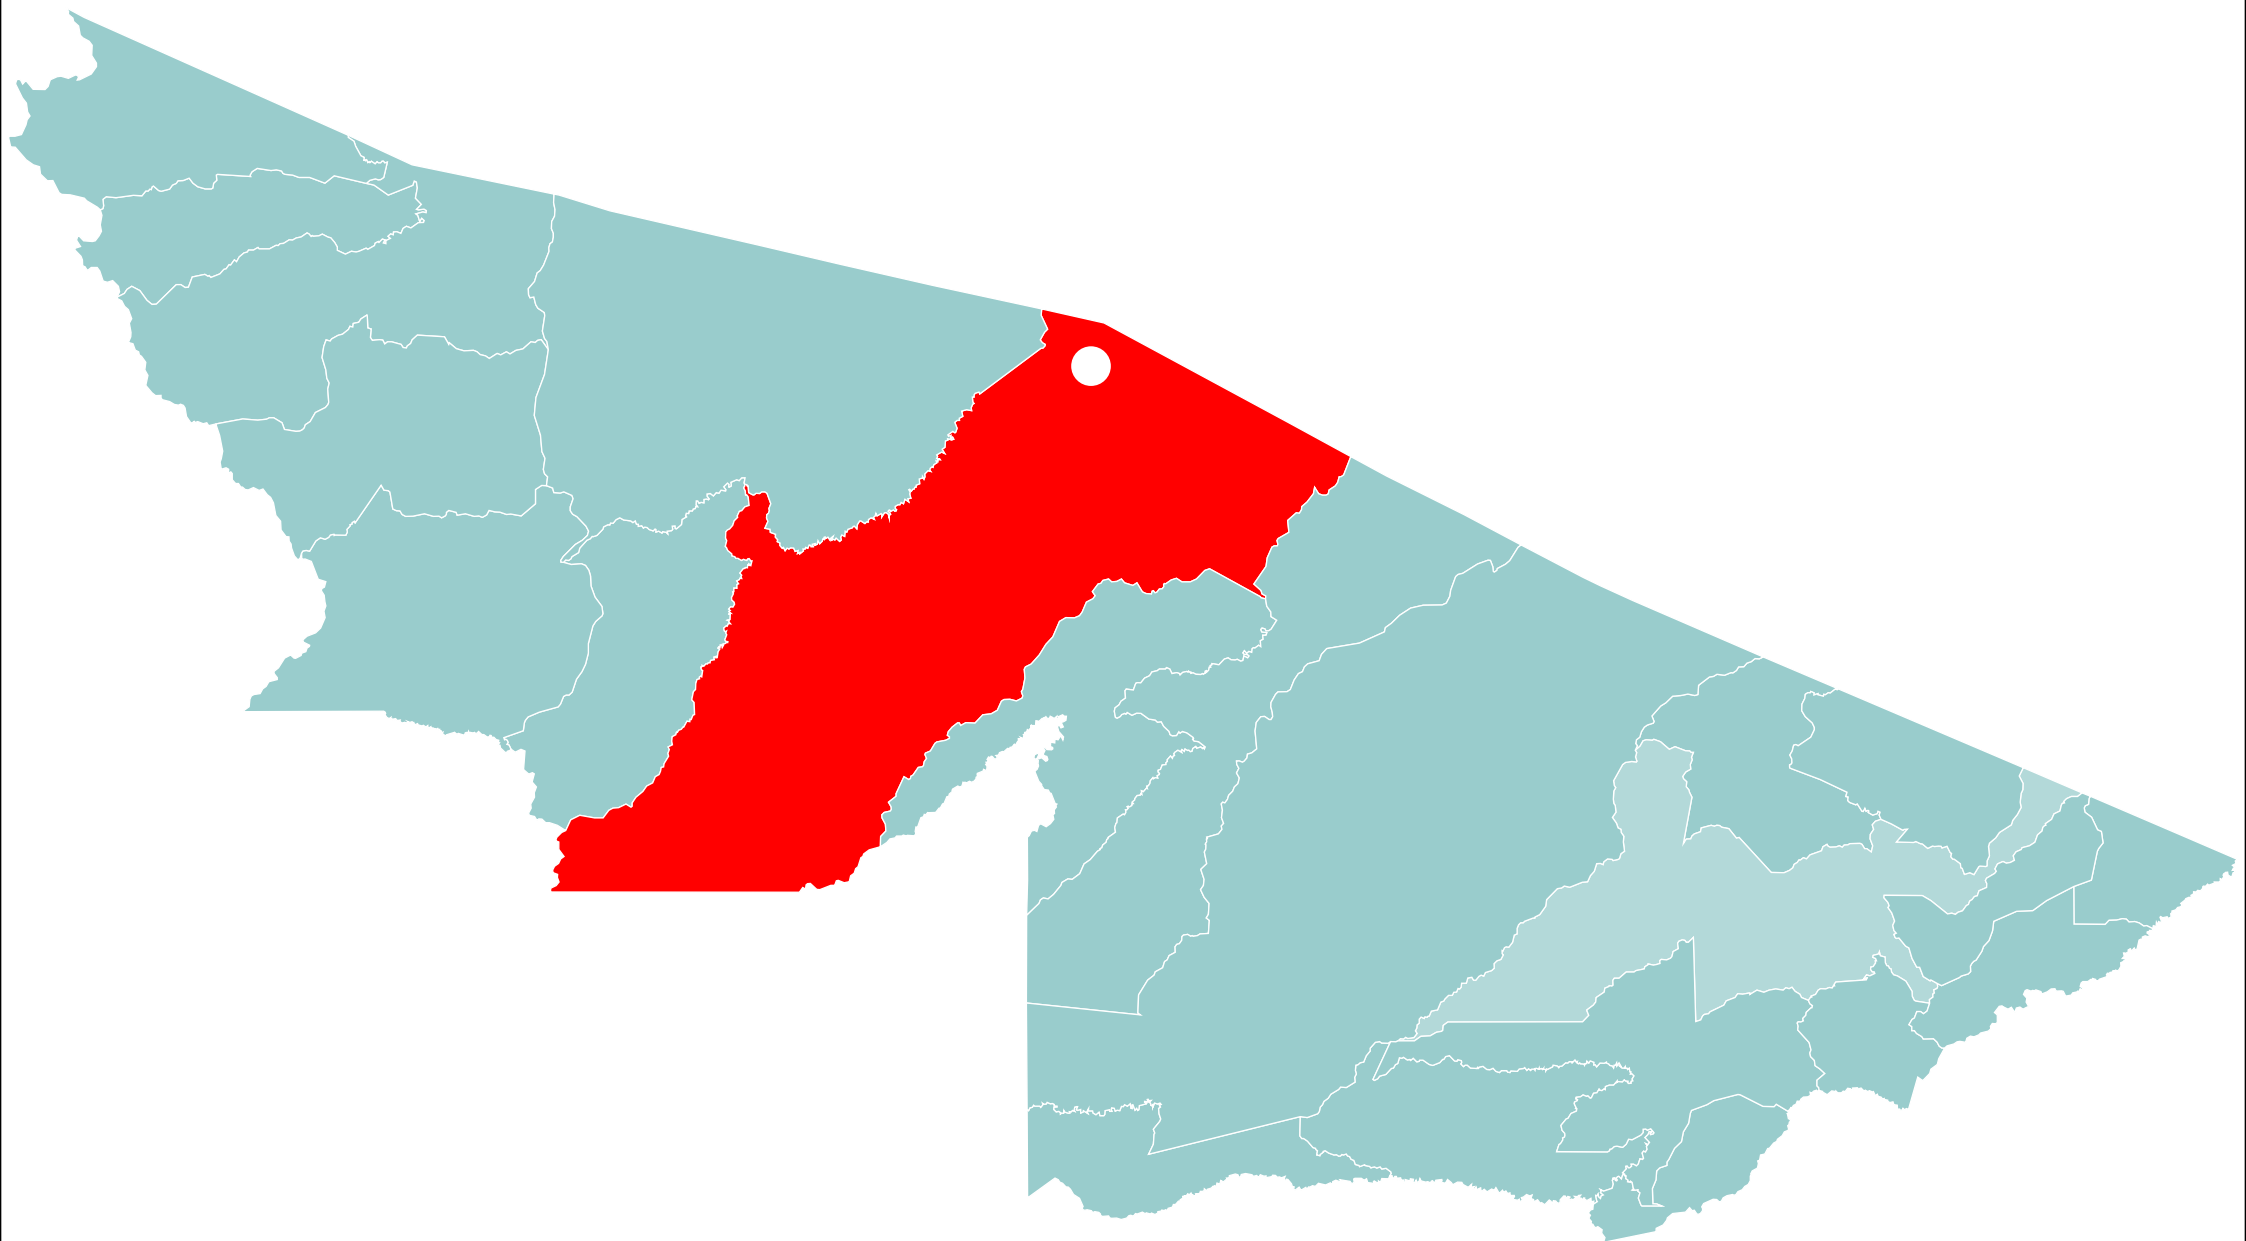

PODER JUDICIÁRIO DO ESTADO DO ACRE

● Entrância Especial

● Primeira Entrância

● Segunda Entrância

UNIDADES INFORMATIZADAS COM O SAJ

ACRE

 Projetado para interligação em 2008 *  SAJ-5 operando

 SAJ-3 operando **

* SAJ-5 em implantação

** Aguardando conversão para SAJ-5

Mâncio Lima

Rodrigues Alves

Cruzeiro do Sul

Porto Walter

Marechal Thaumaturgo

Tarauacá

Jordão

Feijó

Santa Rosa do Purus

Manoel Urbano

Sena Madureira

Assis Brasil

Bujari

Porto Acre

Rio Branco

Xapuri

Brasiléia

Epitaciolândia

Senador Guiomard

Acrelândia

Plácido de Castro

Capixaba