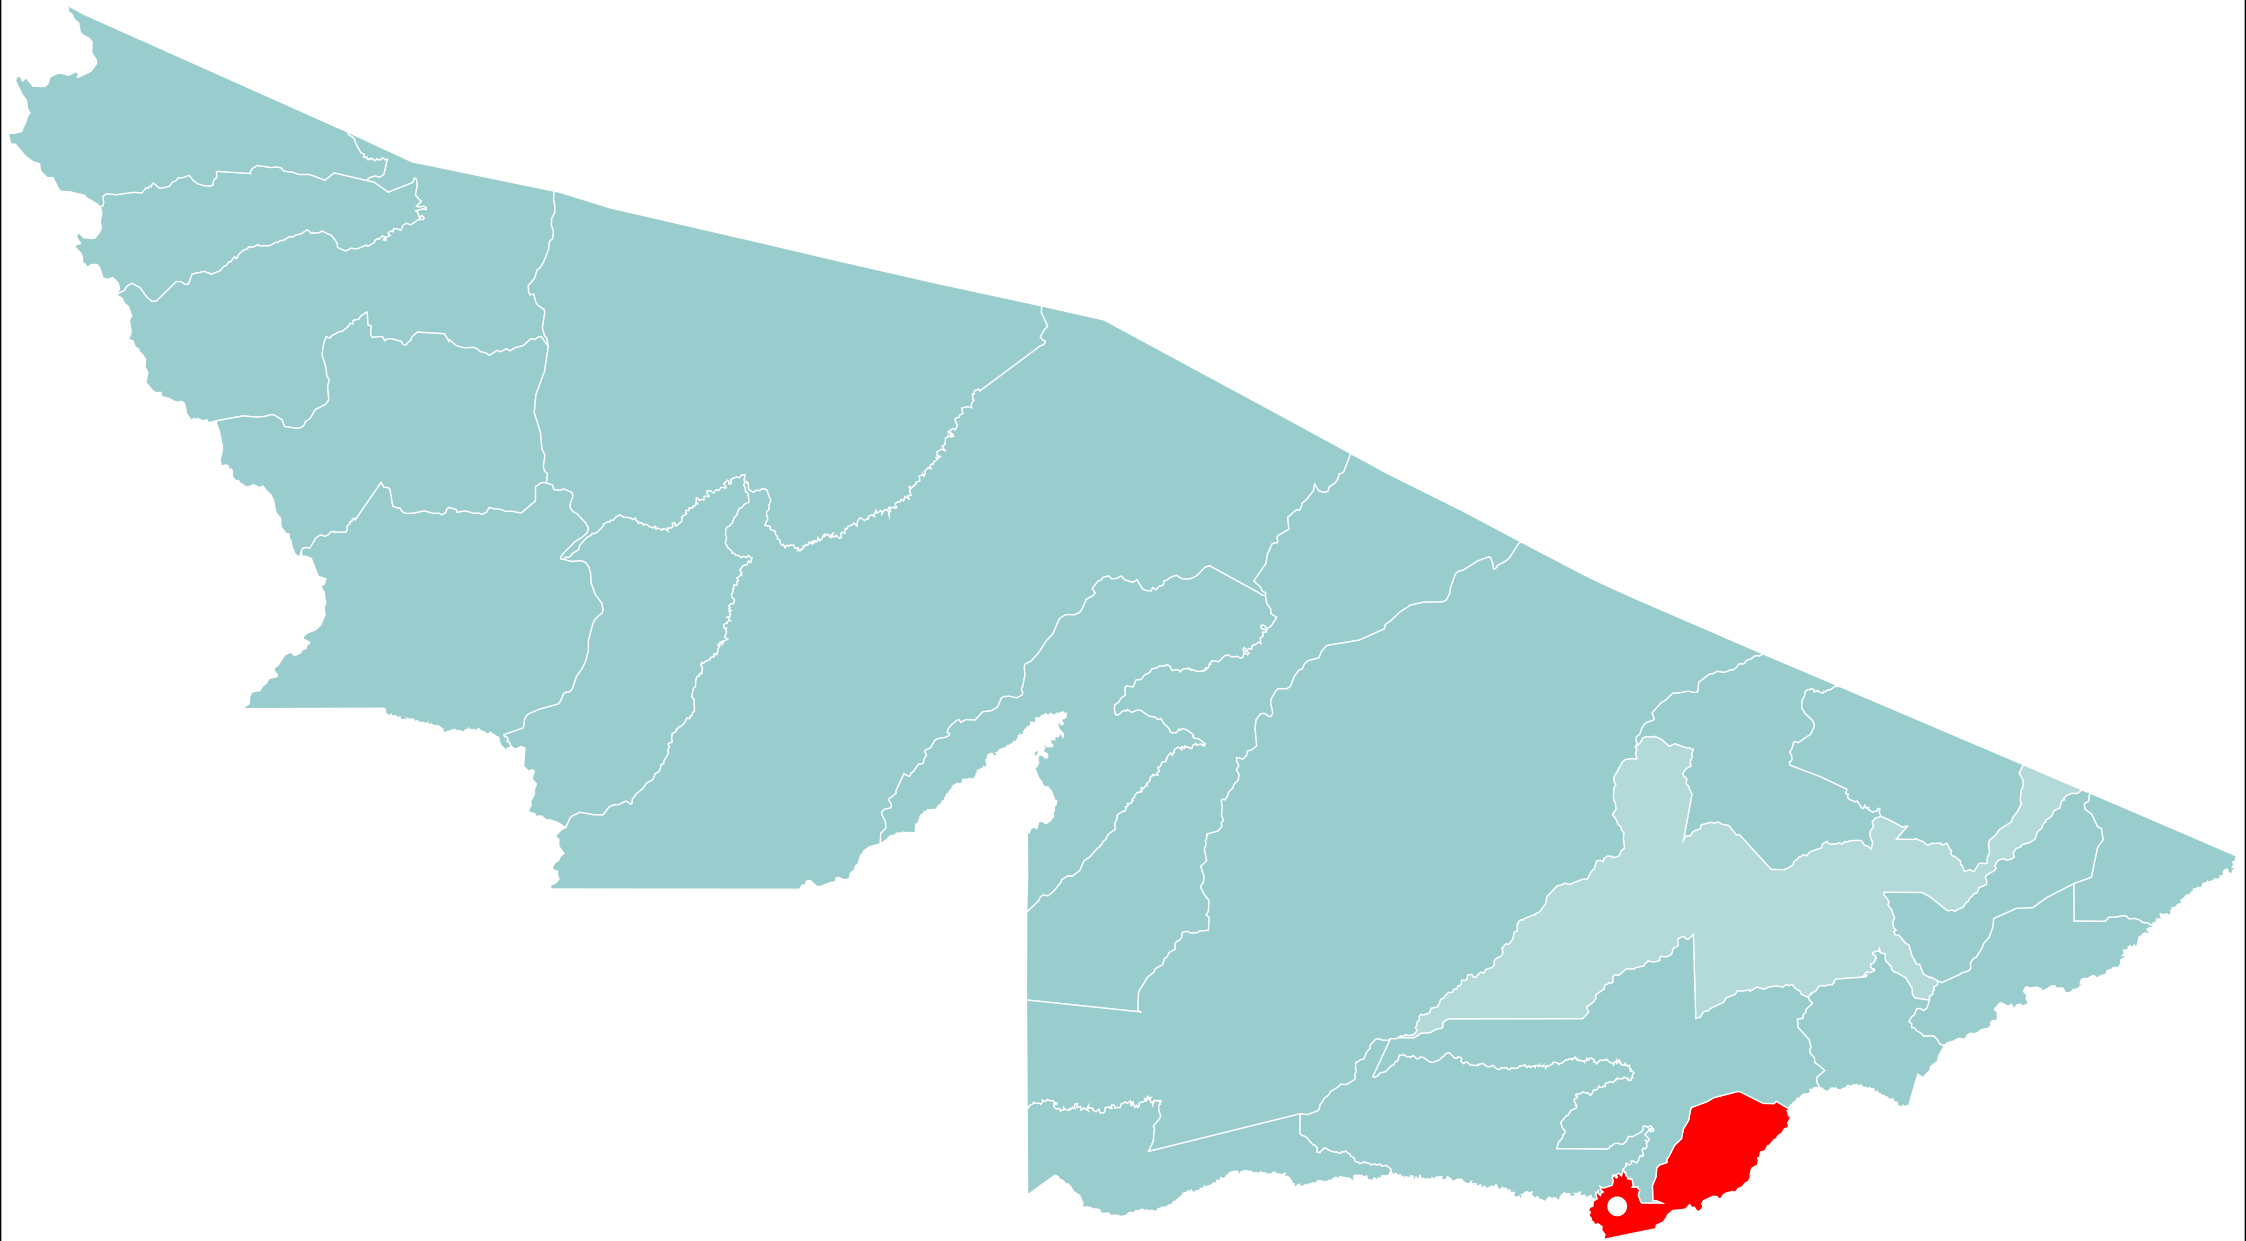

PODER JUDICIÁRIO DO ESTADO DO ACRE

● Entrância Especial

● Primeira Entrância

● Segunda Entrância

UNIDADES INFORMATIZADAS COM O SAJ

ACRE

 Projetado para interligação em 2008 *  SAJ-5 operando

 SAJ-3 operando **

* SAJ-5 em implantação

** Aguardando conversão para SAJ-5

Mâncio Lima

Rodrigues Alves

Cruzeiro do Sul

Porto Walter

Marechal Thaumaturgo

Tarauacá

Jordão

Feijó

Santa Rosa do Purus

Manoel Urbano

Sena Madureira

Assis Brasil

Bujari

Porto Acre

Rio Branco

Xapuri

Brasiléia

Epitaciolândia

Senador Guiomard

Acrelândia

Plácido de Castro

Capixaba