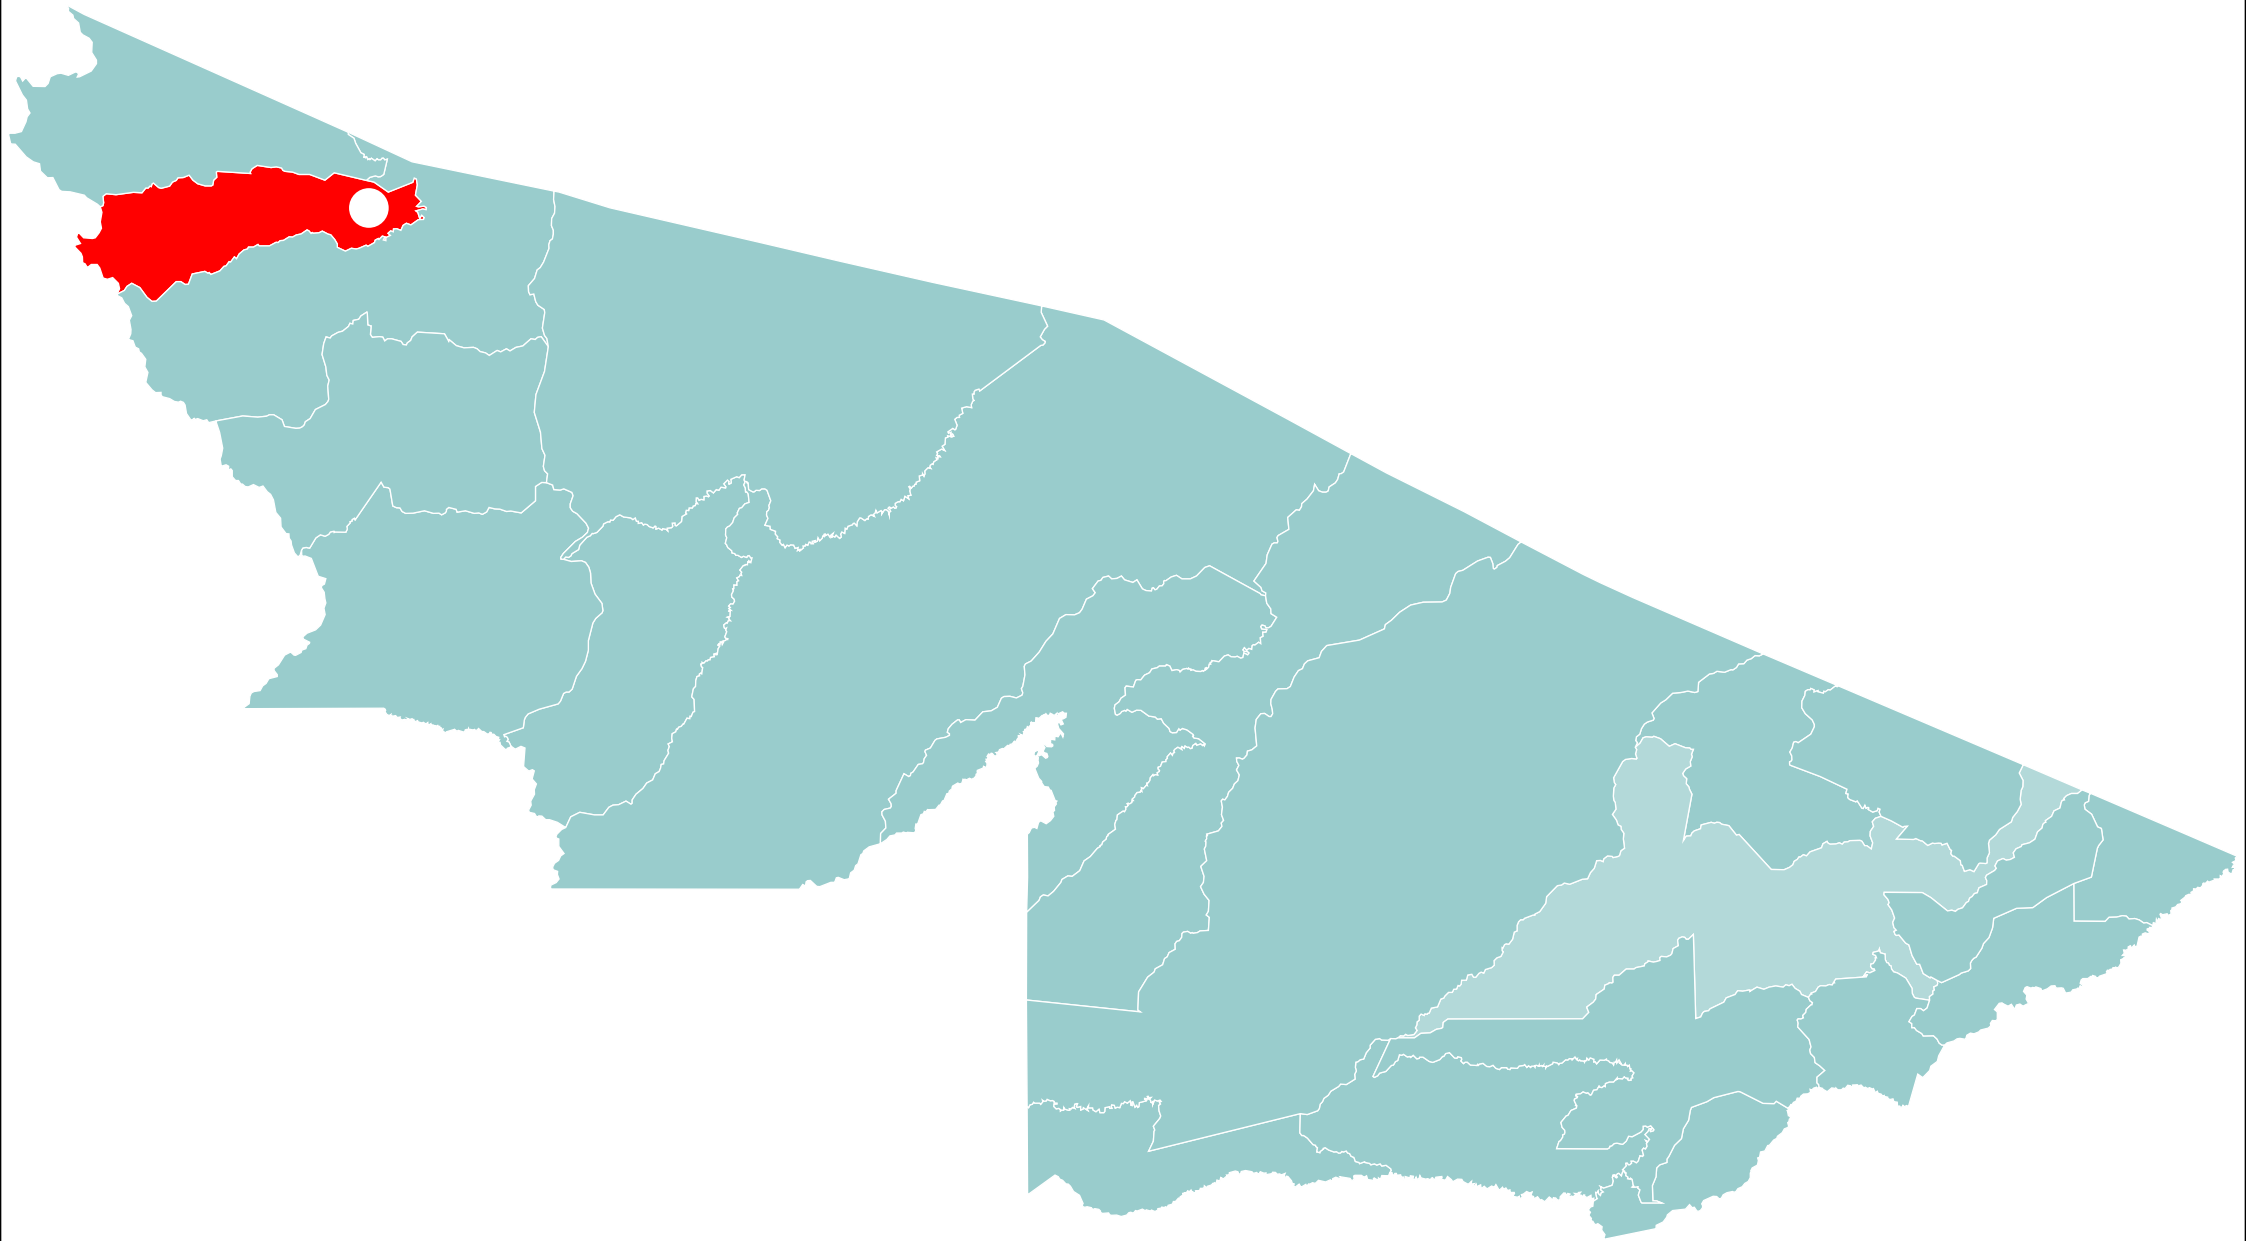

PODER JUDICIÁRIO DO ESTADO DO ACRE

● Entrância Especial

● Primeira Entrância

● Segunda Entrância

UNIDADES INFORMATIZADAS COM O SAJ

ACRE

 Projetado para interligação em 2008 *  SAJ-5 operando

 SAJ-3 operando **

* SAJ-5 em implantação

** Aguardando conversão para SAJ-5

Mâncio Lima

Rodrigues Alves

Cruzeiro do Sul

Porto Walter

Marechal Thaumaturgo

Tarauacá

Jordão

Feijó

Santa Rosa do Purus

Manoel Urbano

Sena Madureira

Assis Brasil

Bujari

Porto Acre

Rio Branco

Xapuri

Brasiléia

Epitaciolândia

Senador Guiomard

Acrelândia

Plácido de Castro

Capixaba