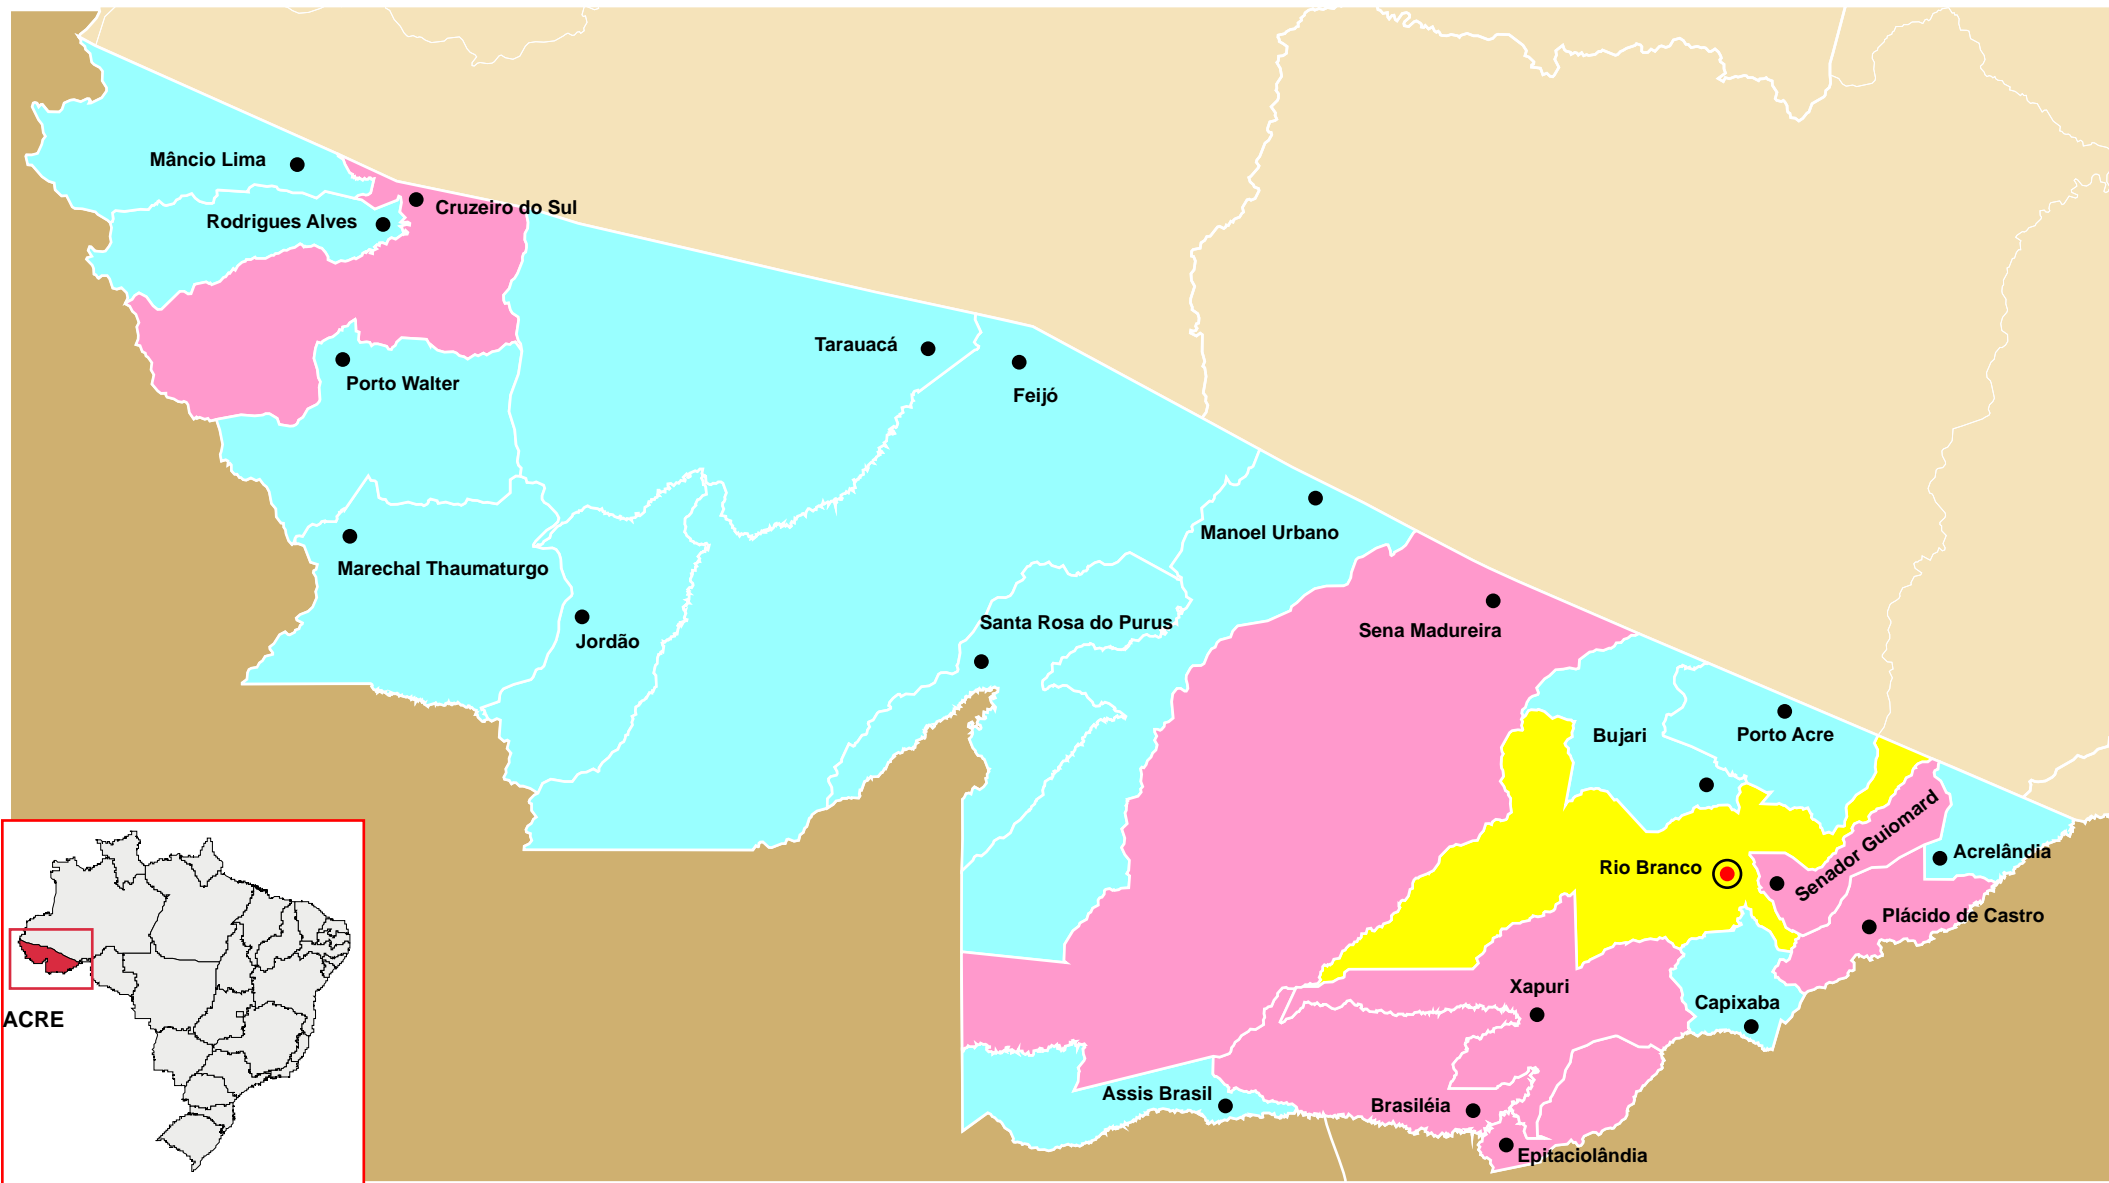

PODER JUDICIÁRIO DO ESTADO DO ACRE

● Entrância Especial

● Primeira Entrância

● Segunda Entrância

UNIDADES INFORMATIZADAS COM O SAJ

ACRE

 Projetado para interligação em 2008 *  SAJ-5 operando

 SAJ-3 operando **

* SAJ-5 em implantação

** Aguardando conversão para SAJ-5

Mâncio Lima

Rodrigues Alves

Cruzeiro do Sul

Porto Walter

Marechal Thaumaturgo

Tarauacá

Jordão

Feijó

Santa Rosa do Purus

Manoel Urbano

Sena Madureira

Assis Brasil

Bujari

Porto Acre

Rio Branco

Xapuri

Brasiléia

Epitaciolândia

Senador Guiomard

Acrelândia

Plácido de Castro

Capixaba