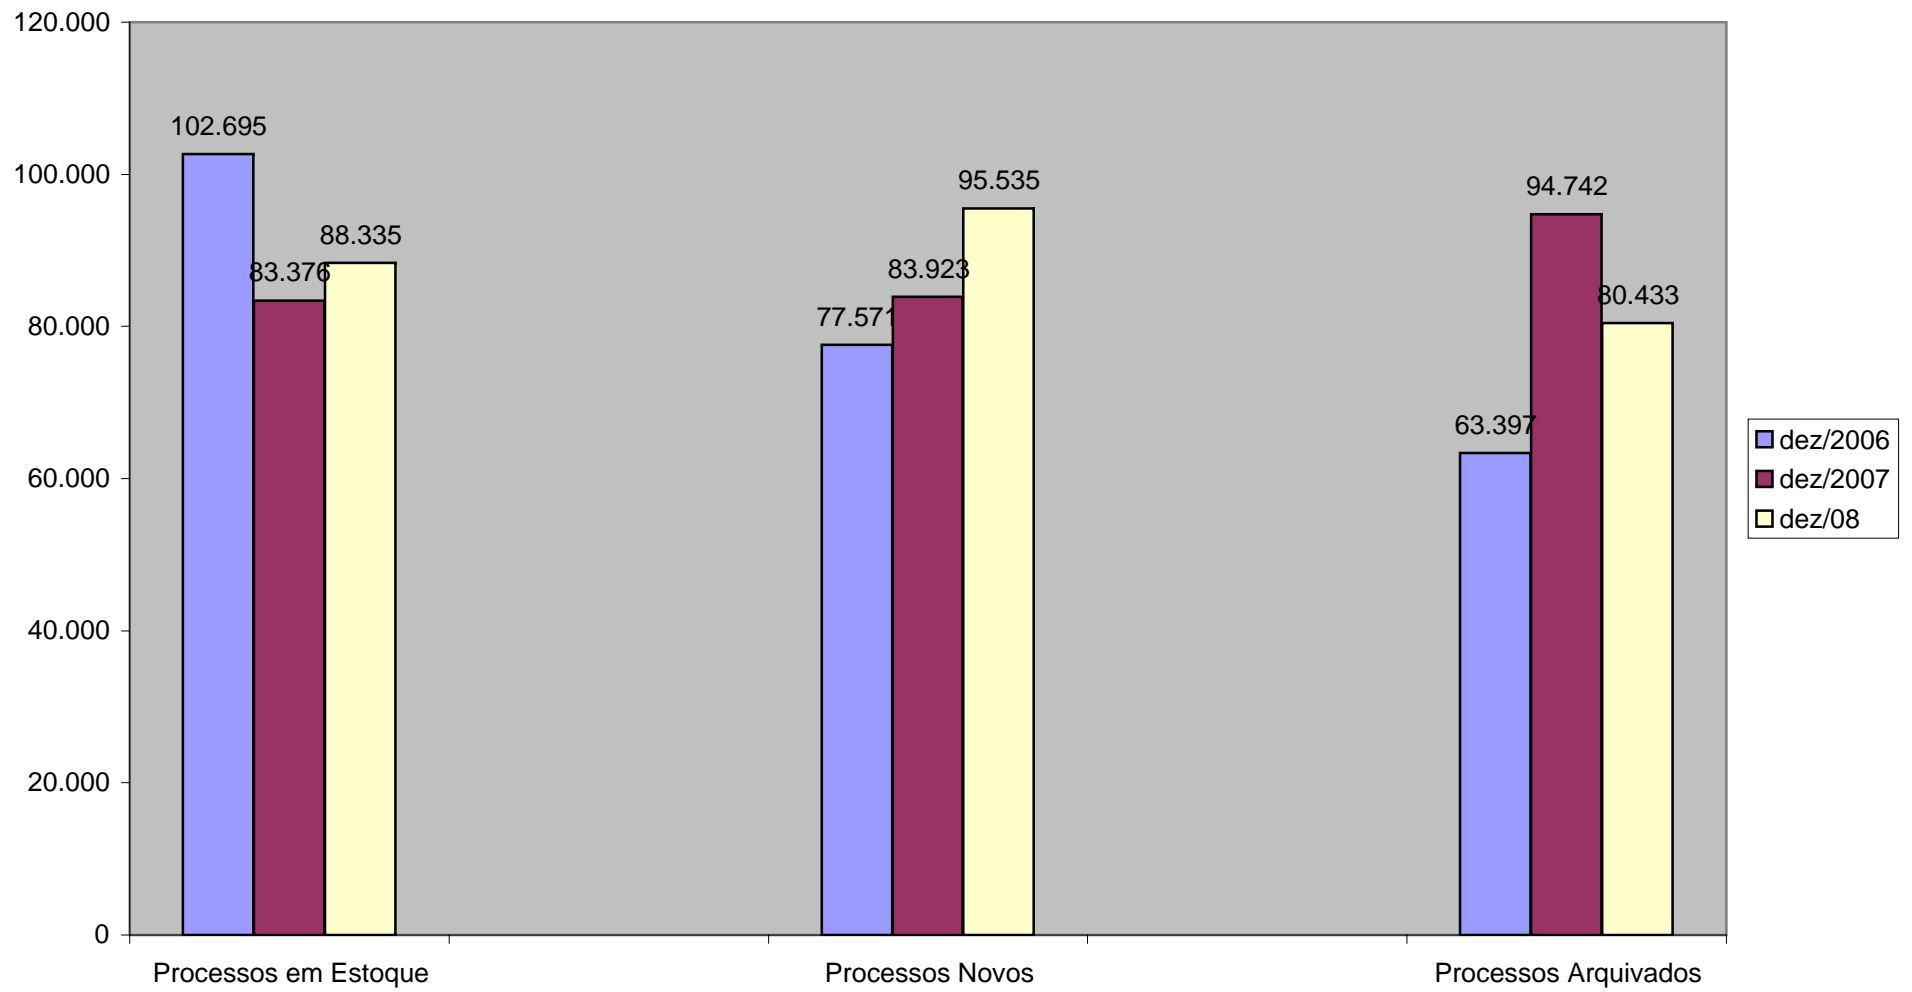

**Movimentação Processual**  
**Justiça Comum**  
**janeiro a dezembro/2008**

**Movimentação Processual**  
**Juizados Especiais**  
**janeiro a dezembro/2008**

**Movimentação Processual**  
**Resumo Geral: Justiça Comum e Juizados Especiais**  
**janeiro a dezembro/2008**

**Movimentação Processual**  
**de 2006 a dez/2008**

PODER JUDICIÁRIO DO ESTADO DO ACRE  
Tribunal de Justiça – Corregedoria-Geral da Justiça

**Processos em estoque**  
**janeiro a dezembro - 2008**

<b>Justiça Comum</b>	<b>janeiro</b>	<b>fevereiro</b>	<b>março</b>	<b>abril</b>	<b>maio</b>	<b>junho</b>	<b>julho</b>	<b>agosto</b>	<b>setembro</b>	<b>outubro</b>	<b>novembro</b>	<b>dezembro</b>
Entrância Especial	40.500	40.189	40.334	41.294	41.599	43.177	41.786	42.165	41.948	41.954	43.006	43.230
Segunda Entrância	13.700	13.645	13.478	13.395	13.604	13.601	13.893	13.765	13.675	13.460	13.358	12.963
Primeira Entrância	6.641	6.553	6.484	6.419	6.306	6.259	6.266	6.404	6.299	6.387	6.413	6.597
<b>Total</b>	<b>60.841</b>	<b>60.387</b>	<b>60.296</b>	<b>61.108</b>	<b>61.509</b>	<b>63.037</b>	<b>61.945</b>	<b>62.334</b>	<b>61.922</b>	<b>61.801</b>	<b>62.777</b>	<b>62.790</b>

Resumo Geral - dezembro/2008		
Processo Distribuídos	95.535	
Processos Arquivados	80.433	
Audiências Realizadas	67.657	
Sentenças	79.716	
Decisões Interlocutórias	52.965	
Despachos	142.742	
Processos em Estoque	Ano/2006	<b>dezembro</b>
	<b>102.695</b>	<b>88.335</b>