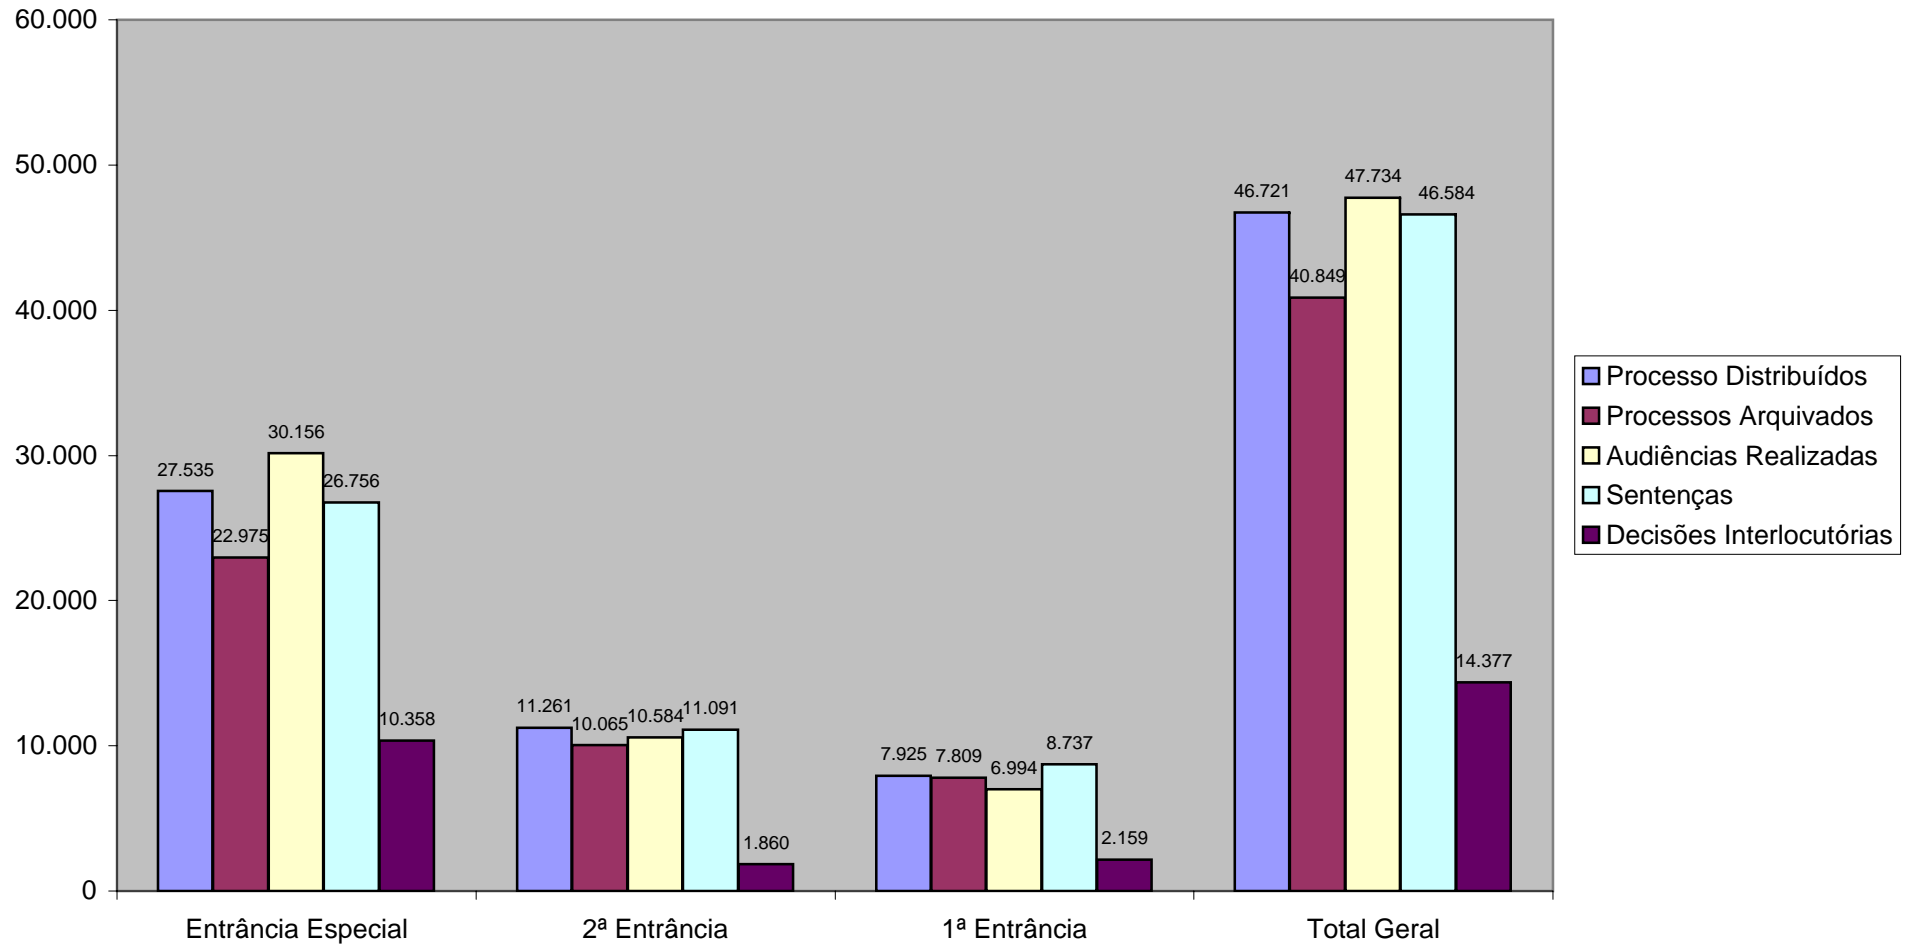

**Processos em Trâmite**  
**Justiça Comum**  
**janeiro a dezembro/2008**

**Processos em Trâmite**  
**Juizados Especiais**  
**janeiro a dezembro/2008**

**Processos em Trâmite**  
**Resumo Geral do Estado**  
**janeiro a dezembro/2008**

**Movimentação Processual**  
**Justiça Comum**  
**janeiro a dezembro/2008**

**Movimentação Processual**  
**Juizados Especiais**  
**janeiro a dezembro/2008**

**Movimentação Processual**  
**Resumo Geral: Justiça Comum e Juizados Especiais**  
**janeiro a dezembro/2008**

Juizados Especiais	Entrância Especial	2ª Entrância	1ª Entrância	Total Geral
Processo Distribuídos	27.535	11.261	7.925	46.721
Processos Arquivados	22.975	10.065	7.809	40.849
Audiências Realizadas	30.156	10.584	6.994	47.734
Sentenças	26.756	11.091	8.737	46.584
Decisões Interlocutórias	10.358	1.860	2.159	14.377
Despachos	26.734	8.320	7.178	42.232

Resumo Geral - dezembro/2008		
Processo Distribuídos	95.535	
Processos Arquivados	80.433	
Audiências Realizadas	67.657	
Sentenças	79.716	
Decisões Interlocutórias	52.965	
Despachos	142.742	
Processos em Estoque	Ano/2006	<b>dezembro</b>
	<b>102.695</b>	<b>88.335</b>