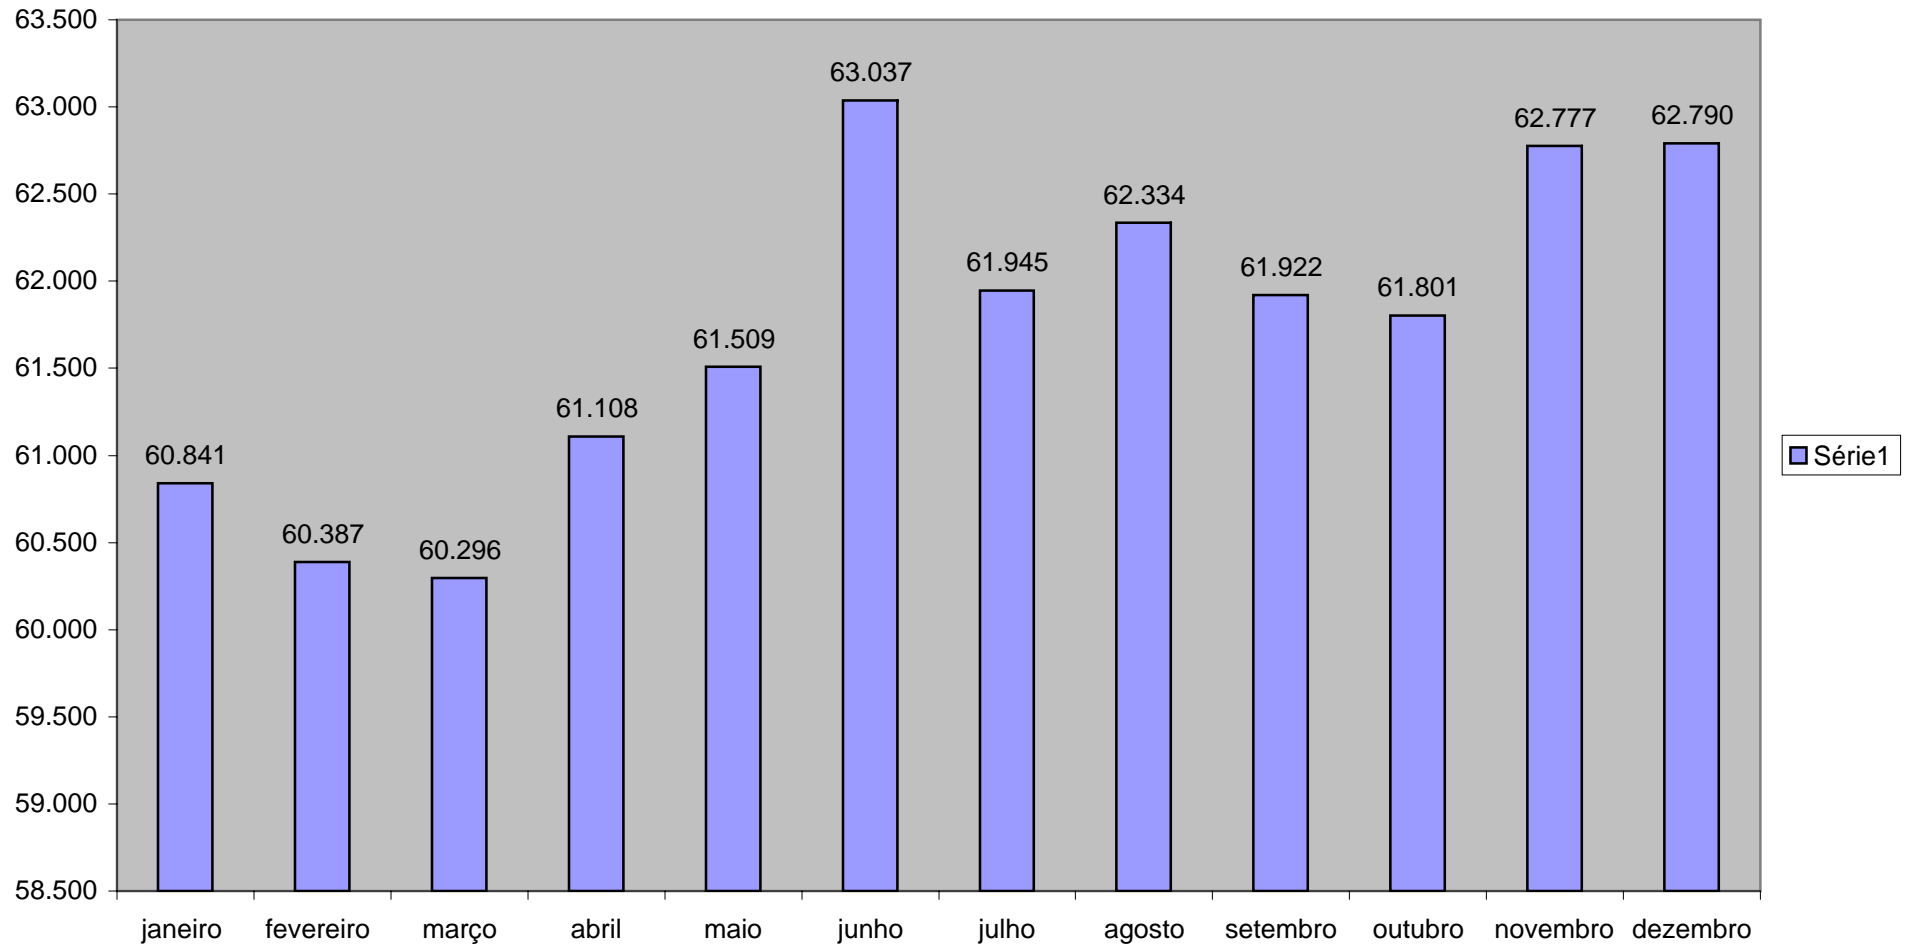

**Processos em Trâmite**  
**Justiça Comum**  
**janeiro a dezembro/2008**

**Processos em Trâmite**  
**Juizados Especiais**  
**janeiro a dezembro/2008**

**Processos em Trâmite**  
**Resumo Geral do Estado**  
**janeiro a dezembro/2008**

Resumo Geral - dezembro/2008		
Processo Distribuídos	95.535	
Processos Arquivados	80.433	
Audiências Realizadas	67.657	
Sentenças	79.716	
Decisões Interlocutórias	52.965	
Despachos	142.742	
Processos em Estoque	Ano/2006	<b>dezembro</b>
	<b>102.695</b>	<b>88.335</b>