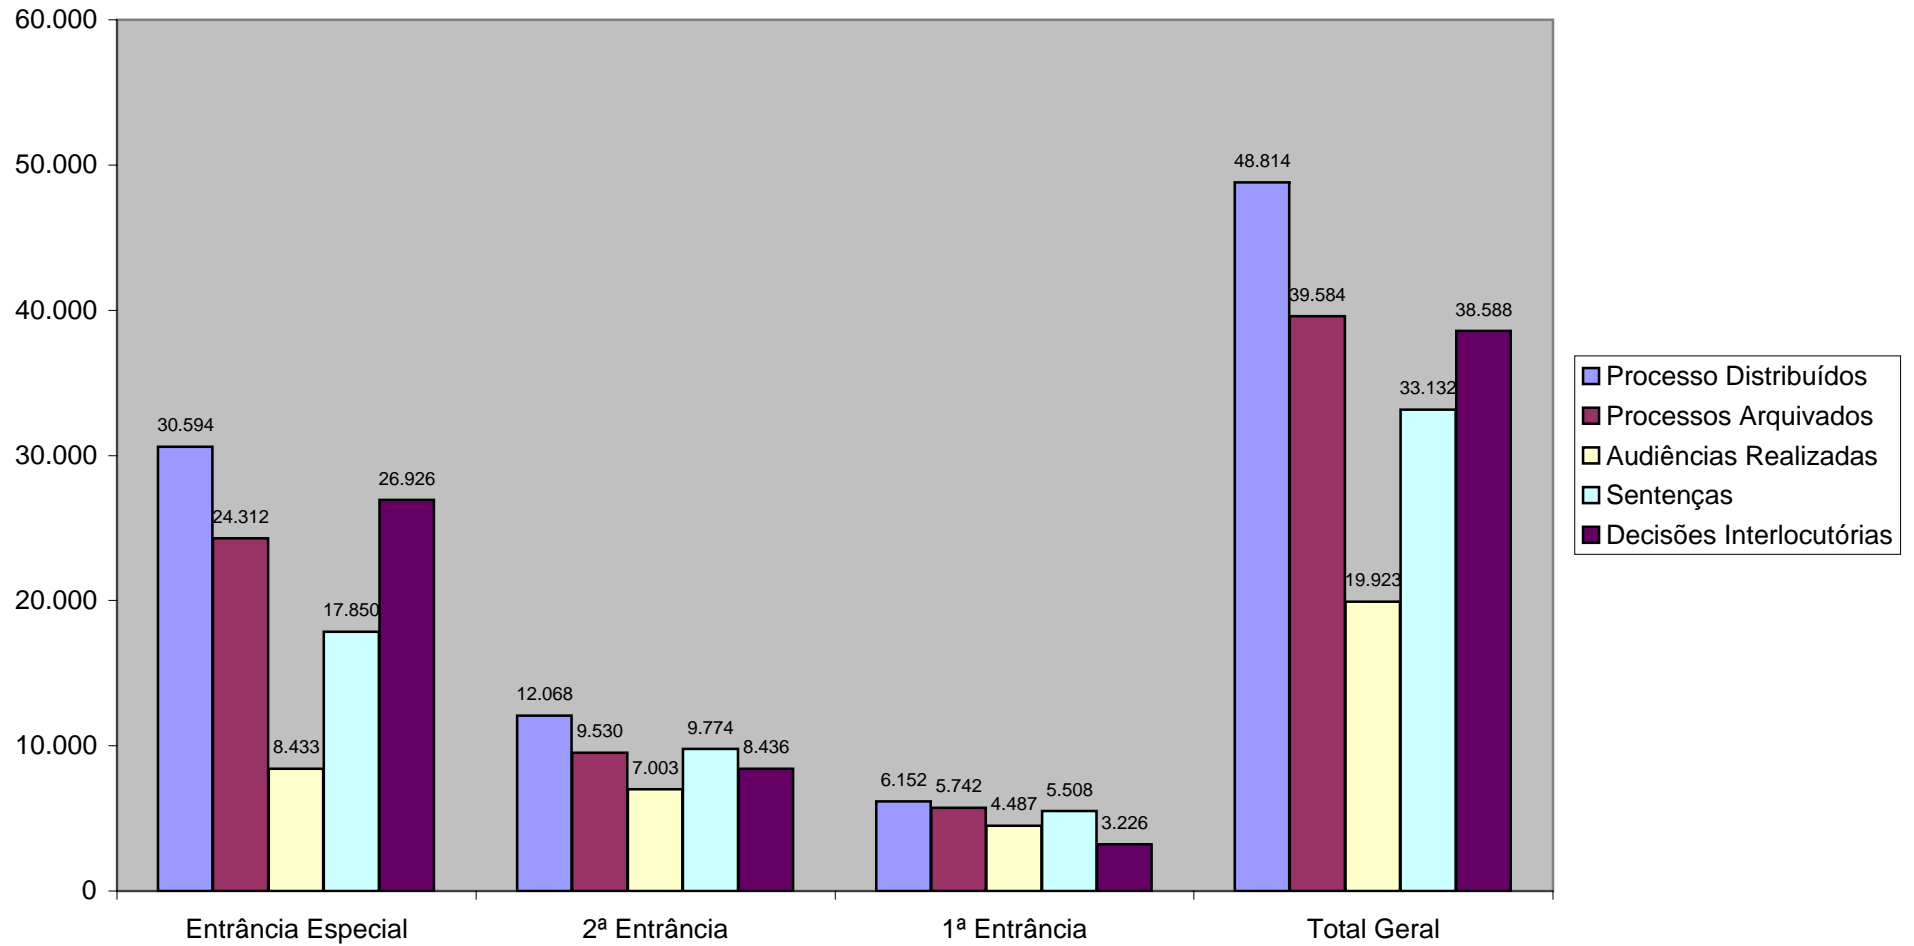

**Processos em Trâmite**  
**Justiça Comum**  
**janeiro a dezembro/2008**

**Processos em Trâmite**  
**Juizados Especiais**  
**janeiro a dezembro/2008**

**Processos em Trâmite**  
**Resumo Geral do Estado**  
**janeiro a dezembro/2008**

**Movimentação Processual**  
**Justiça Comum**  
**janeiro a dezembro/2008**

**Movimentação Processual**  
**Juizados Especiais**  
**janeiro a dezembro/2008**

**Movimentação Processual**  
**Resumo Geral: Justiça Comum e Juizados Especiais**  
**janeiro a dezembro/2008**

Resumo Geral - dezembro/2008		
Processo Distribuídos	95.535	
Processos Arquivados	80.433	
Audiências Realizadas	67.657	
Sentenças	79.716	
Decisões Interlocutórias	52.965	
Despachos	142.742	
Processos em Estoque	Ano/2006	<b>dezembro</b>
	<b>102.695</b>	<b>88.335</b>