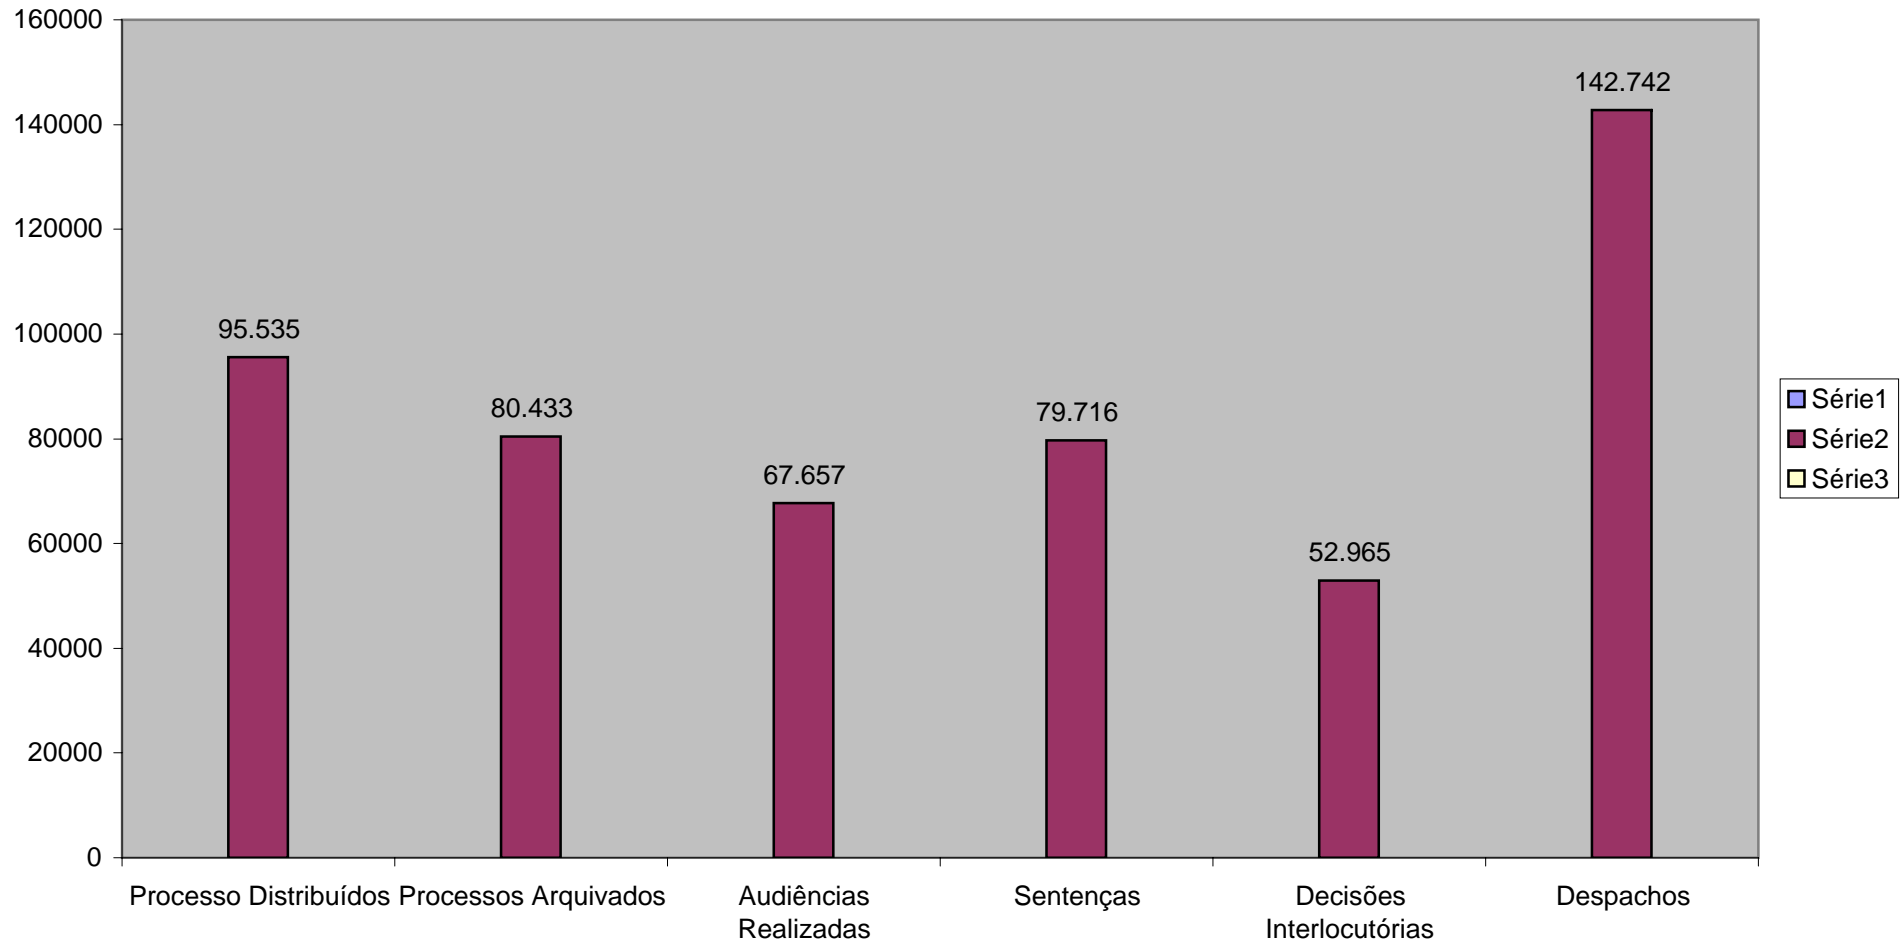

Movimentação Processual
Resumo Geral: Justiça Comum e Juizados Especiais
janeiro a dezembro/2008