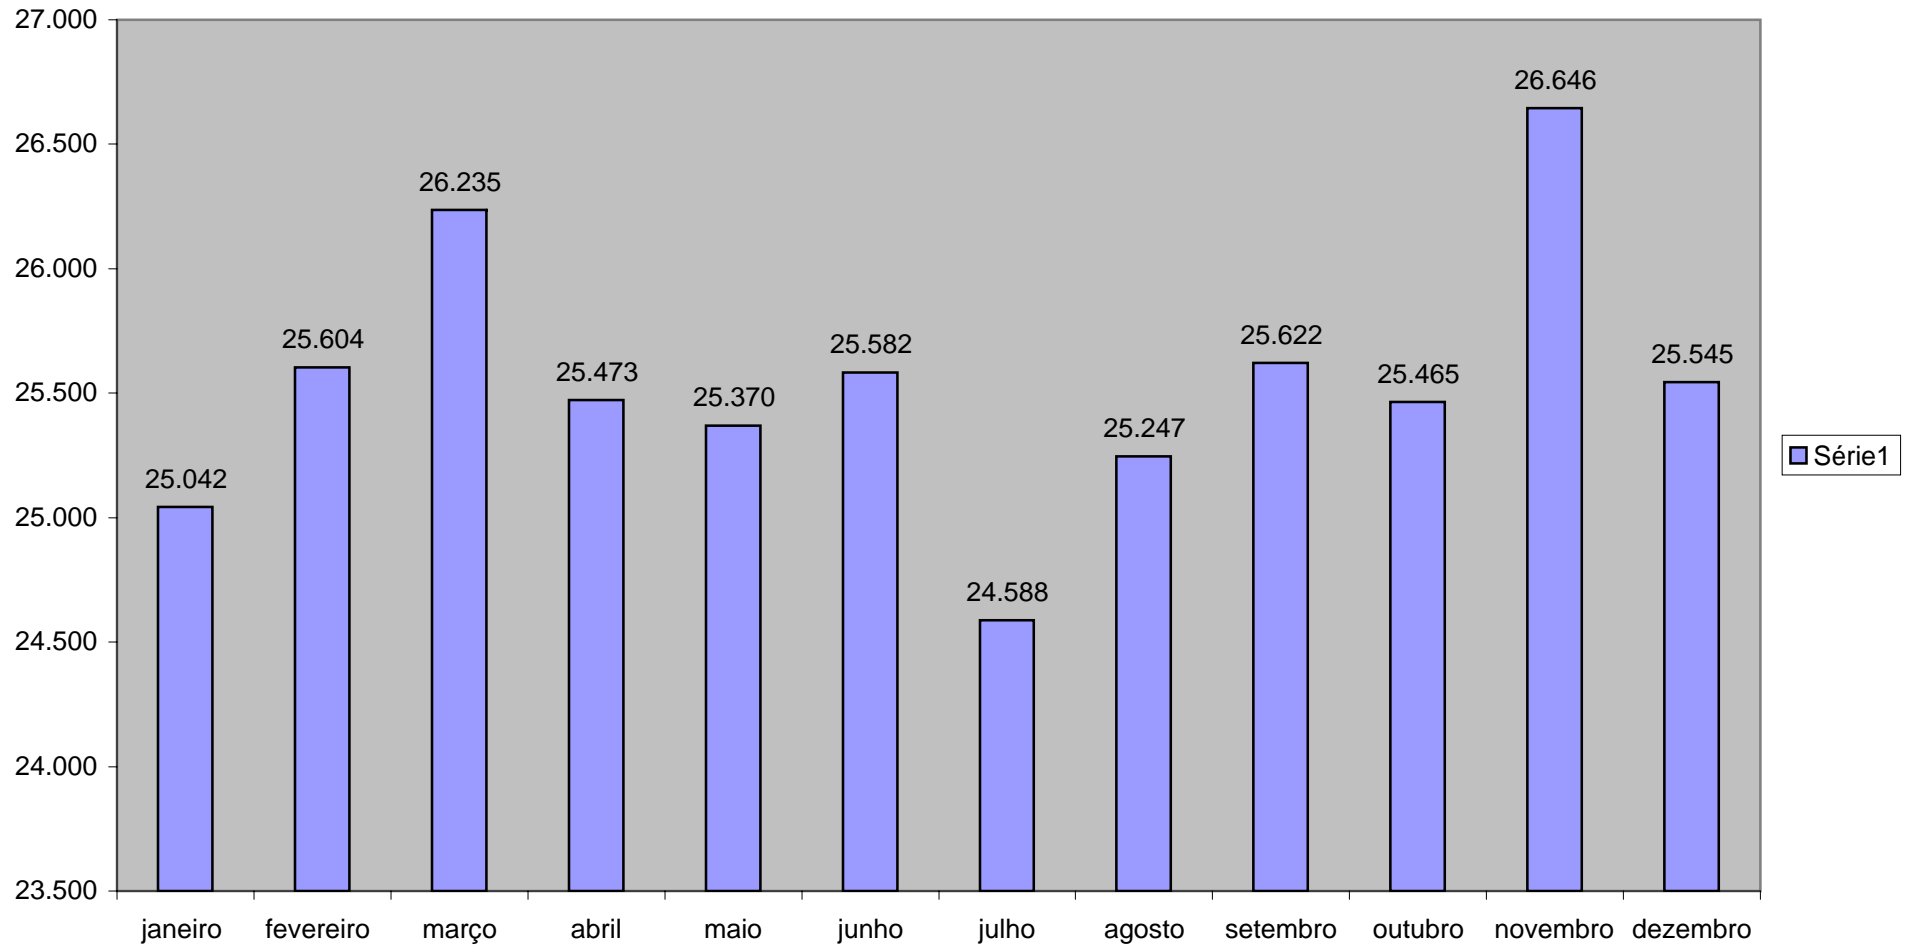

**Processos em Trâmite**  
**Justiça Comum**  
**janeiro a dezembro/2008**

**Processos em Trâmite**  
**Juizados Especiais**  
**janeiro a dezembro/2008**

**Processos em Trâmite**  
**Resumo Geral do Estado**  
**janeiro a dezembro/2008**

Resumo Geral - dezembro/2008		
Processo Distribuídos	95.535	
Processos Arquivados	80.433	
Audiências Realizadas	67.657	
Sentenças	79.716	
Decisões Interlocutórias	52.965	
Despachos	142.742	
Processos em Estoque	Ano/2006	<b>dezembro</b>
	<b>102.695</b>	<b>88.335</b>