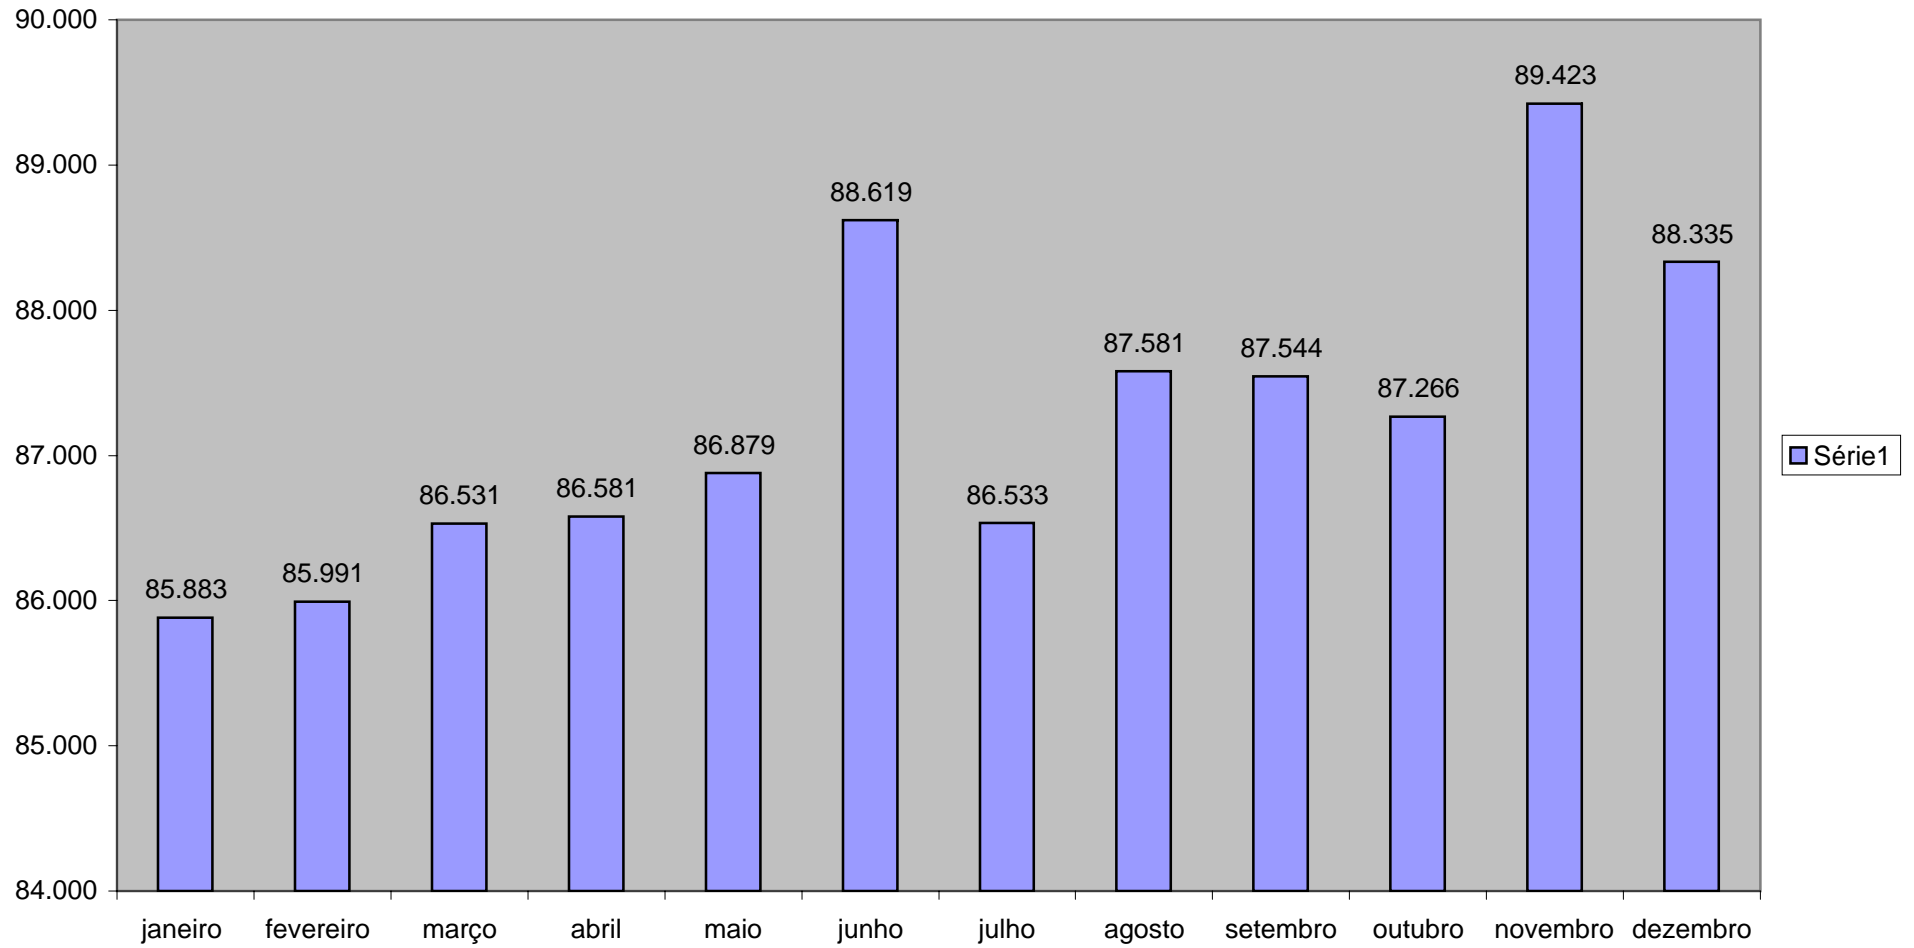

**Processos em Trâmite**  
**Justiça Comum**  
**janeiro a dezembro/2008**

**Processos em Trâmite**  
**Juizados Especiais**  
**janeiro a dezembro/2008**

**Processos em Trâmite**  
**Resumo Geral do Estado**  
**janeiro a dezembro/2008**

Resumo Geral - dezembro/2008		
Processo Distribuídos	95.535	
Processos Arquivados	80.433	
Audiências Realizadas	67.657	
Sentenças	79.716	
Decisões Interlocutórias	52.965	
Despachos	142.742	
Processos em Estoque	Ano/2006	<b>dezembro</b>
	<b>102.695</b>	<b>88.335</b>